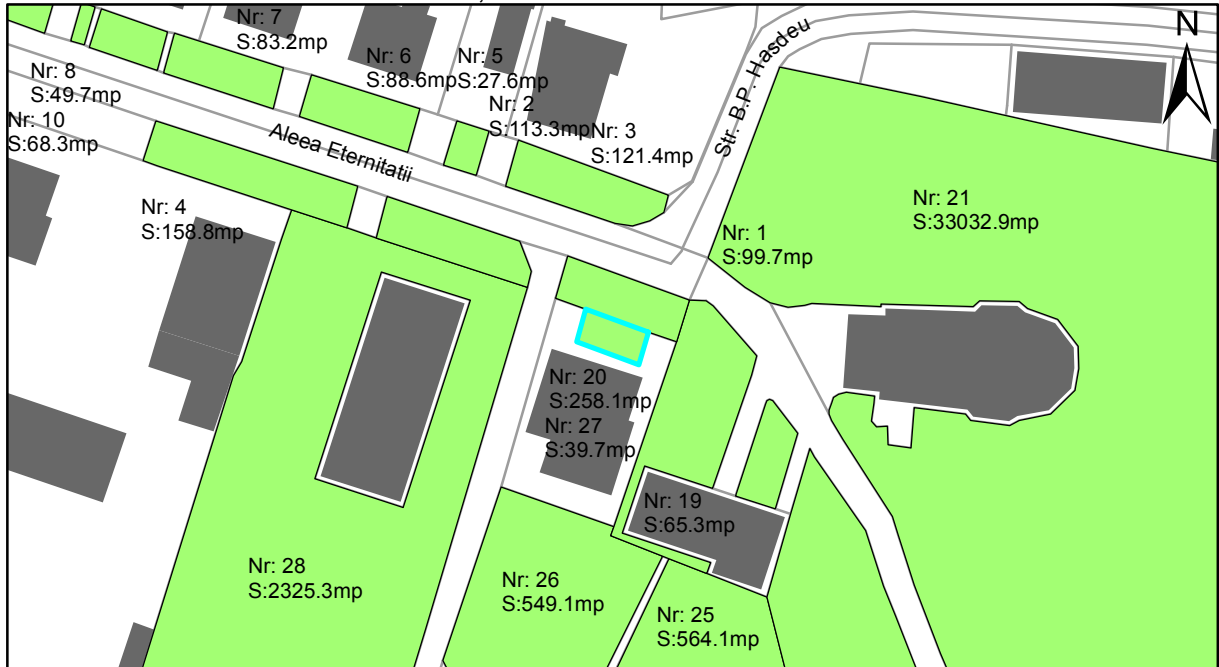

FIȘĂ TEREN SPAȚIU VERDE

1. AMPLASAMENT TEREN SPAȚIU VERDE

2. ADRESA:

Oraș Târgu Neamț, Aleea Eternității (Sere)

3. DEȚINĂTORI ȘI SITUAȚIE JURIDICĂ TEREN SPAȚIU VERDE

Proprietar/ detinator sp verde	Tip proprietate	Mode de administrare	Nr. parceta	Categorie folosinta	Suprafata mas. (mp)		Total teren sp verde	Observatii
					Teren exclusiv	Teren indiviziune		
Oraș Târgu Neamț	P.P.		27	veg. spontana	39.7		39.7	
Total:							39.7	