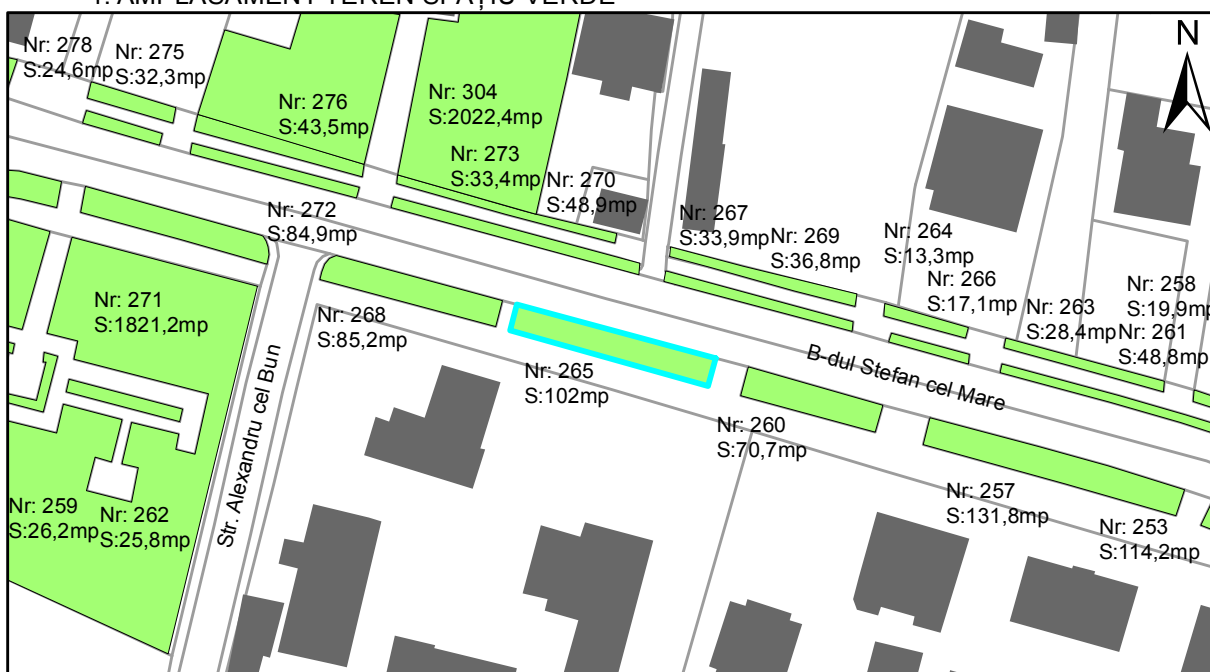

FIȘĂ TEREN SPAȚIU VERDE

1. AMPLASAMENT TEREN SPAȚIU VERDE

2. ADRESA:

Oraș Târgu Neamț, Strada 1 Decembrie 1918

3. DEȚINĂTORI ȘI SITUAȚIE JURIDICĂ TEREN SPAȚIU VERDE

Proprietar/ detinator sp verde	Tip proprietate	Mode de administrare	Nr. parcela	Categorie folosinta	Suprafata mas. (mp)		Total teren sp verde	Observatii
					Teren exclusiv	Teren indiviziune		
Oraș Târgu Neamț	P.P.		265	veg. spontana	102		102	
Total:							102	