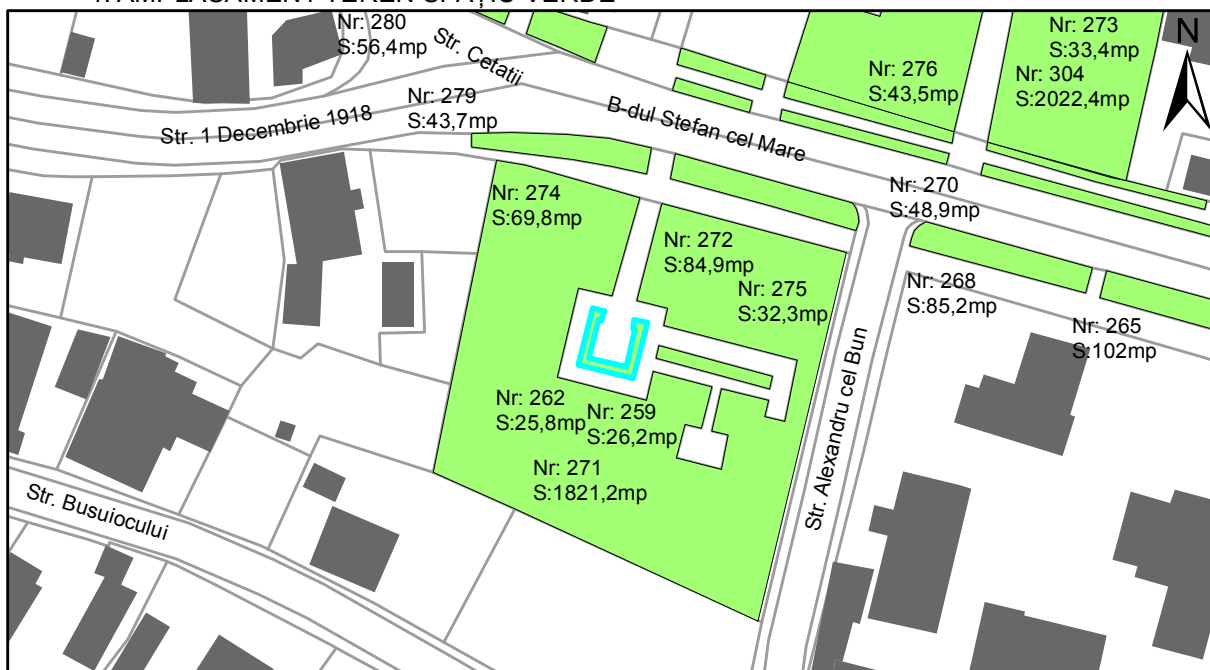

# FIȘĂ TEREN SPAȚIU VERDE

## 2. ADRESA:

Oraș Târgu Neamț, Strada 1 Decembrie 1918