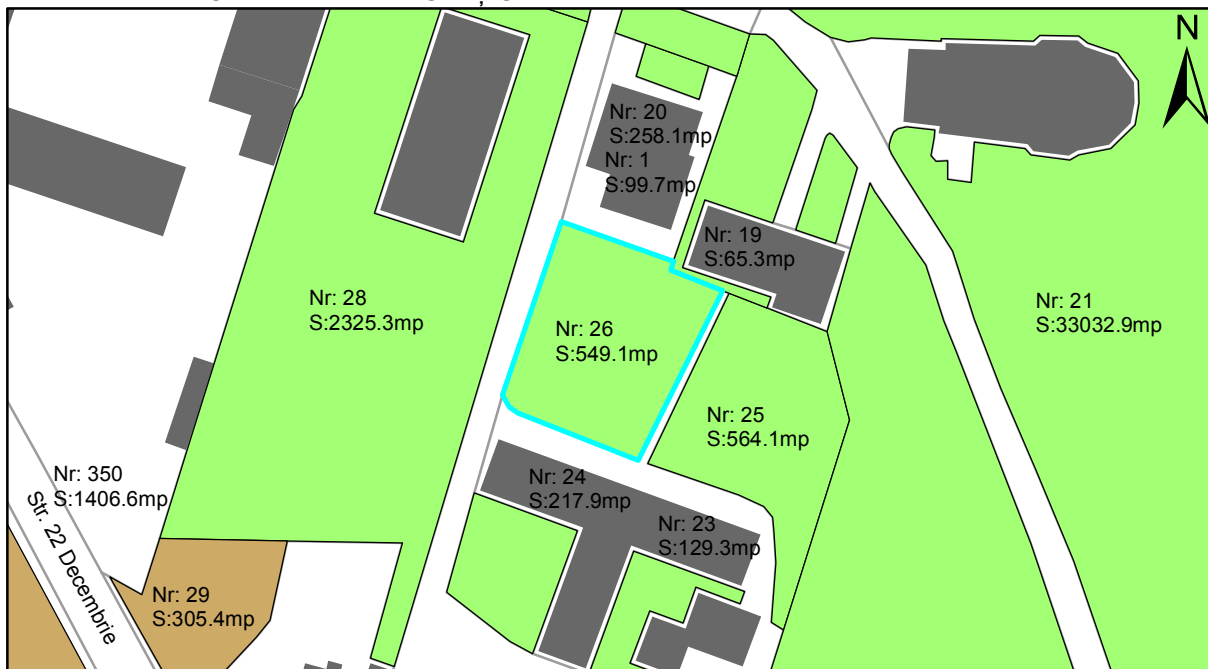

FIȘĂ TEREN SPAȚIU VERDE

1. AMPLASAMENT TEREN SPAȚIU VERDE

2. ADRESA:

Oraș Târgu Neamț, Aleea Eternității (Sere)

3. DEȚINĂTORI ȘI SITUAȚIE JURIDICĂ TEREN SPAȚIU VERDE

Proprietar/ detinator sp verde	Tip proprietate	Mode de administrare	Nr. parcela	Categorie folosinta	Suprafata mas. (mp)		Total teren sp verde	Observatii
					Teren exclusiv	Teren indiviziune		
Oraș Târgu Neamț	P.P.		26	veg. spontana	549.1		549.1	
Total:							549.1	

4. DESCRIERE CONȘTRUCȚIILOR EXISTENTE PE TEREN SPAȚIU VERDE

Nume si prenume proprietar constructii	Tip proprietate	Mode de administrare	Nr.corp cons.	Categorie folosinta	Suprafata mas. (mp)		Observatii	
					sol	subsol		
Total:								

5. ECHIPAREA EDILITARĂ A TERENULUI A C t E G T

6. DATE PRIVIND VEGETAȚIA EXISTENTĂ PE TEREN SPAȚIU VERDE

- Arbore decorativ 0 exemplare
- Conifer 0 exemplare
- Gard viu 0 exemplare
- Nuc 0 exemplare
- Plop 0 exemplare
- Pom fructifer 0 exemplare
- Stejar 0 exemplare