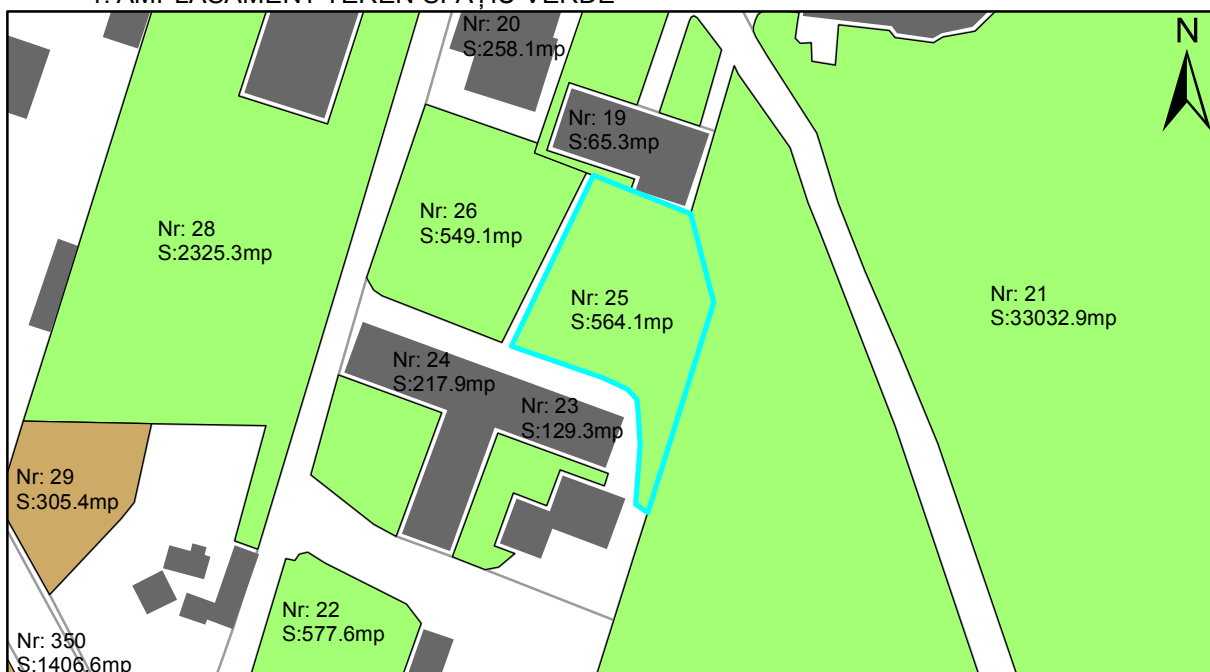

FIȘĂ TEREN SPAȚIU VERDE

1. AMPLASAMENT TEREN SPAȚIU VERDE

2. ADRESA:

Oraș Târgu Neamț, Aleea Eternității (Sere)

3. DEȚINĂTORI ȘI SITUAȚIE JURIDICĂ TEREN SPAȚIU VERDE

Proprietar/ detinator sp verde	Tip proprietate	Mode de administrare	Nr. parcela	Categorie folosinta	Suprafata mas. (mp)		Total teren sp verde	Observatii
					Teren exclusiv	Teren indiviziune		
Oraș Târgu Neamț	P.P.		25	veg. spontana	564.1		564.1	
Total:							564.1	

4. DESCRIERE CONSTRUCȚIILOR EXISTENTE PE TEREN SPAȚIU VERDE

Nume si prenume proprietar constructii	Tip proprietate	Mode de administrare	Nr.corp cons.	Categorie folosinta	Suprafata mas. (mp)		Observatii	
					sol	subsol		
Total:								

5. ECHIPAREA EDILITARĂ A TERENULUI A C t E G T

6. DATE PRIVIND VEGETAȚIA EXISTENTĂ PE TEREN SPAȚIU VERDE

- Arbore decorativ 0 exemplare
- Conifer 0 exemplare
- Gard viu 0 exemplare
- Nuc 0 exemplare
- Plop 0 exemplare
- Pom fructifer 0 exemplare
- Stejar 0 exemplare