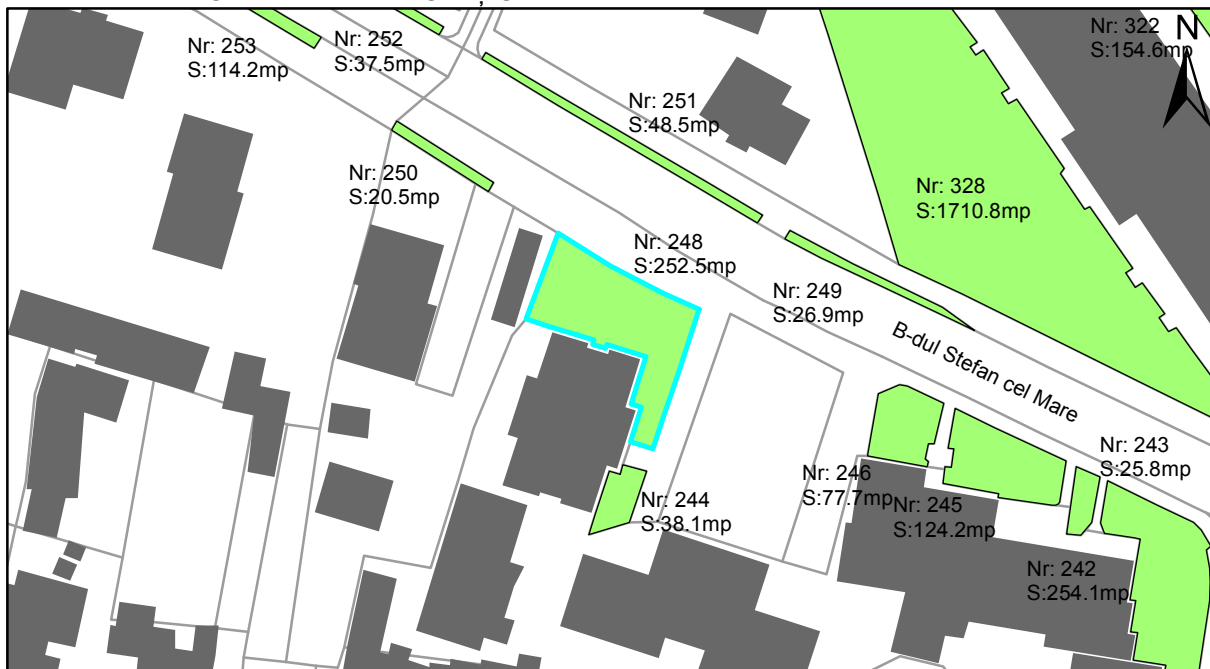

FIȘĂ TEREN SPAȚIU VERDE

1. AMPLASAMENT TEREN SPAȚIU VERDE

2. ADRESA:

Oraș Târgu Neamț, Strada 1 Decembrie 1918

3. DEȚINĂTORI ȘI SITUAȚIE JURIDICĂ TEREN SPAȚIU VERDE

Proprietar/ detinator sp verde	Tip proprietate	Mode de administrare	Nr. parcela	Categorie folosinta	Suprafata mas. (mp)		Total teren sp verde	Observatii
					Teren exclusiv	Teren indiviziune		
Oraș Târgu Neamț	P.P.		248	veg. spontana	252.5		252.5	
Total:							252.5	