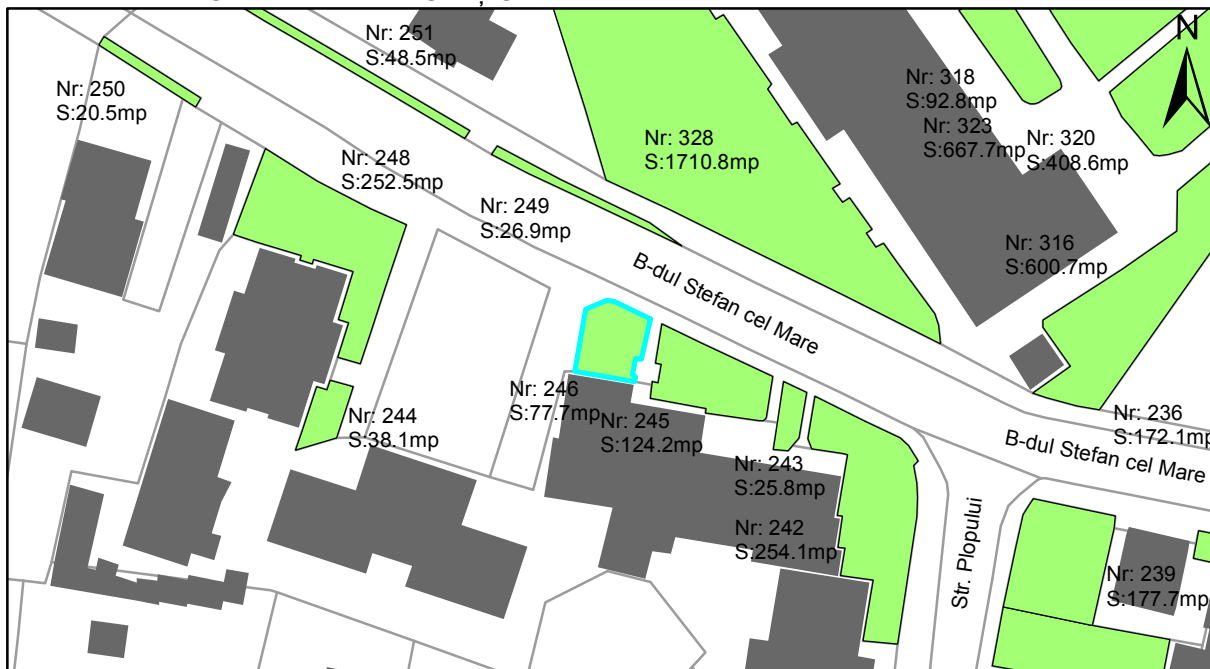

FIȘĂ TEREN SPAȚIU VERDE

1. AMPLASAMENT TEREN SPAȚIU VERDE

2. ADRESA:

Oraș Târgu Neamț, Strada 1 Decembrie 1918

3. DEȚINĂTORI ȘI SITUAȚIE JURIDICĂ TEREN SPAȚIU VERDE

Proprietar/ detinator sp verde	Tip proprietate	Mode de administrare	Nr. parcela	Categorie folosinta	Suprafata mas. (mp)		Total teren sp verde	Observatii
					Teren exclusiv	Teren indiviziune		
Oraș Târgu Neamț	P.P.		246	veg. spontana	77.7		77.7	
Total:							77.7	