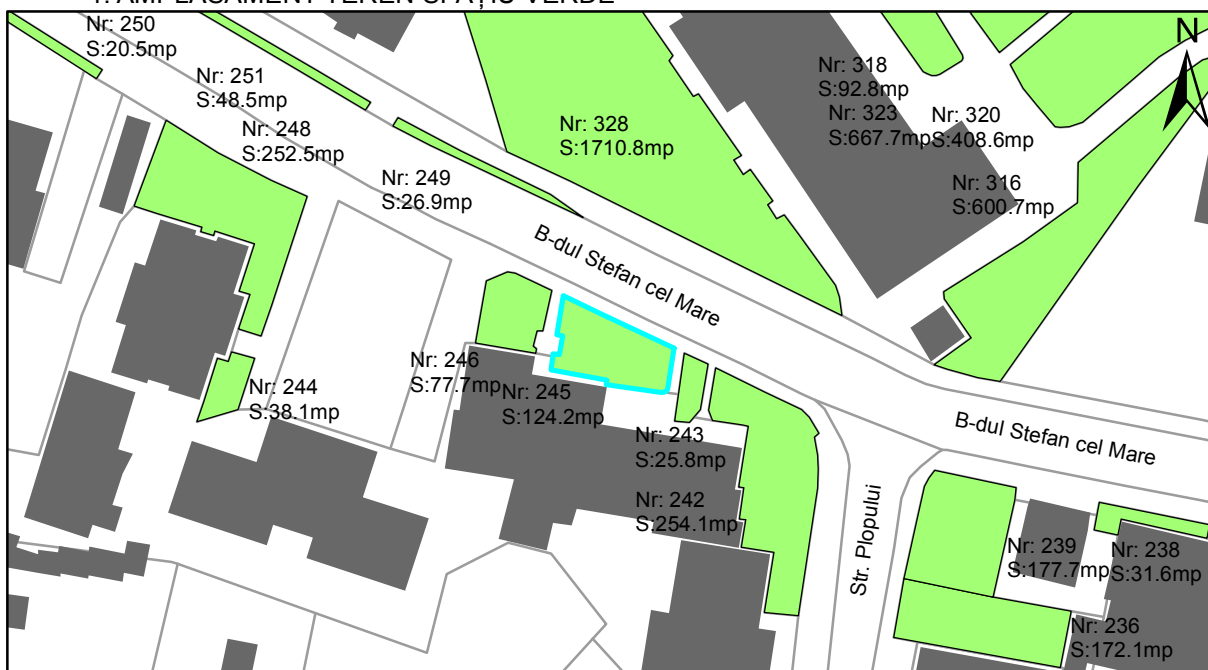

FIȘĂ TEREN SPAȚIU VERDE

1. AMPLASAMENT TEREN SPAȚIU VERDE

2. ADRESA:

Oraș Târgu Neamț, Strada 1 Decembrie 1918

3. DEȚINĂTORI ȘI SITUAȚIE JURIDICĂ TEREN SPAȚIU VERDE

Proprietar/ detinator sp verde	Tip proprietate	Mode de administrare	Nr. parcela	Categorie folosinta	Suprafata mas. (mp)		Total teren sp verde	Observatii
					Teren exclusiv	Teren indiviziune		
Oraș Târgu Neamț	P.P.		245	veg. spontana	124.2		124.2	
Total:							124.2	

4. DESCRIERE CONSTRUCȚIILOR EXISTENTE PE TEREN SPAȚIU VERDE

Nume si prenume proprietar constructii	Tip proprietate	Mode de administrare	Nr.corp cons.	Categorie folosinta	Suprafata mas. (mp)		Observatii	
					sol	subsol		
Total:								