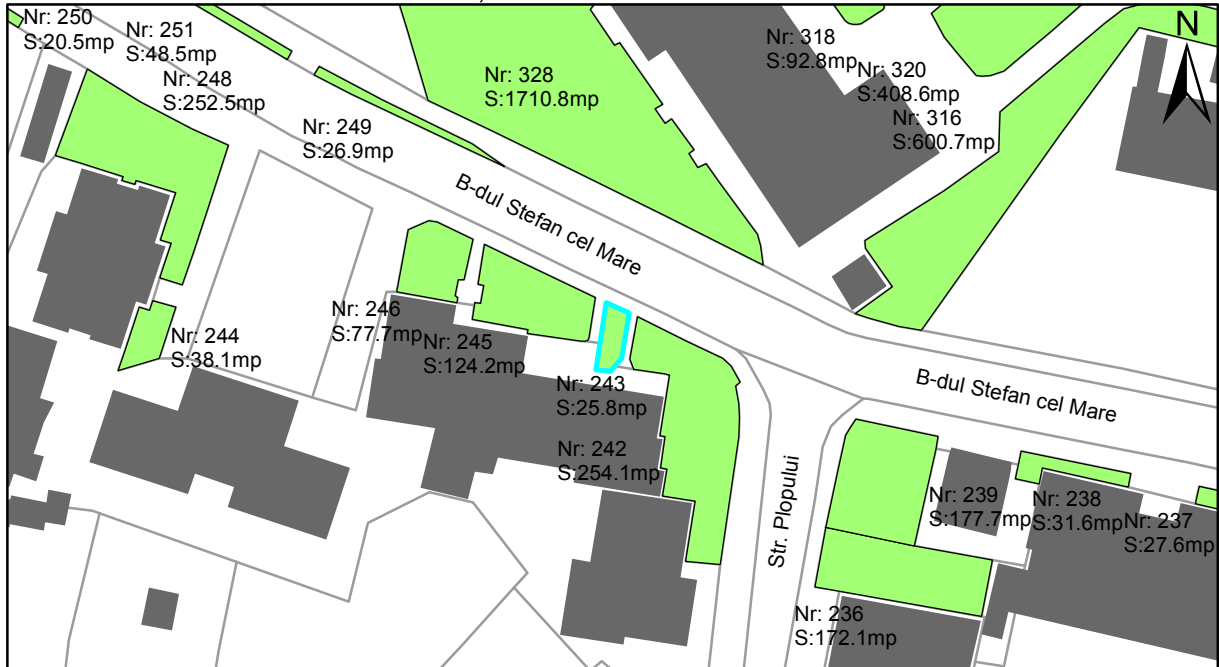

FIȘĂ TEREN SPAȚIU VERDE

1. AMPLASAMENT TEREN SPAȚIU VERDE

2. ADRESA:

Oraș Târgu Neamț, Strada 1 Decembrie 1918

3. DEȚINĂTORI ȘI SITUAȚIE JURIDICĂ TEREN SPAȚIU VERDE

Proprietar/ detinator sp verde	Tip proprietate	Mode de administrare	Nr. parcela	Categorie folosinta	Suprafata mas. (mp)		Total teren sp verde	Observatii
					Teren exclusiv	Teren indiviziune		
Oraș Târgu Neamț	P.P.		243	veg. spontana	25.8		25.8	
Total:							25.8	