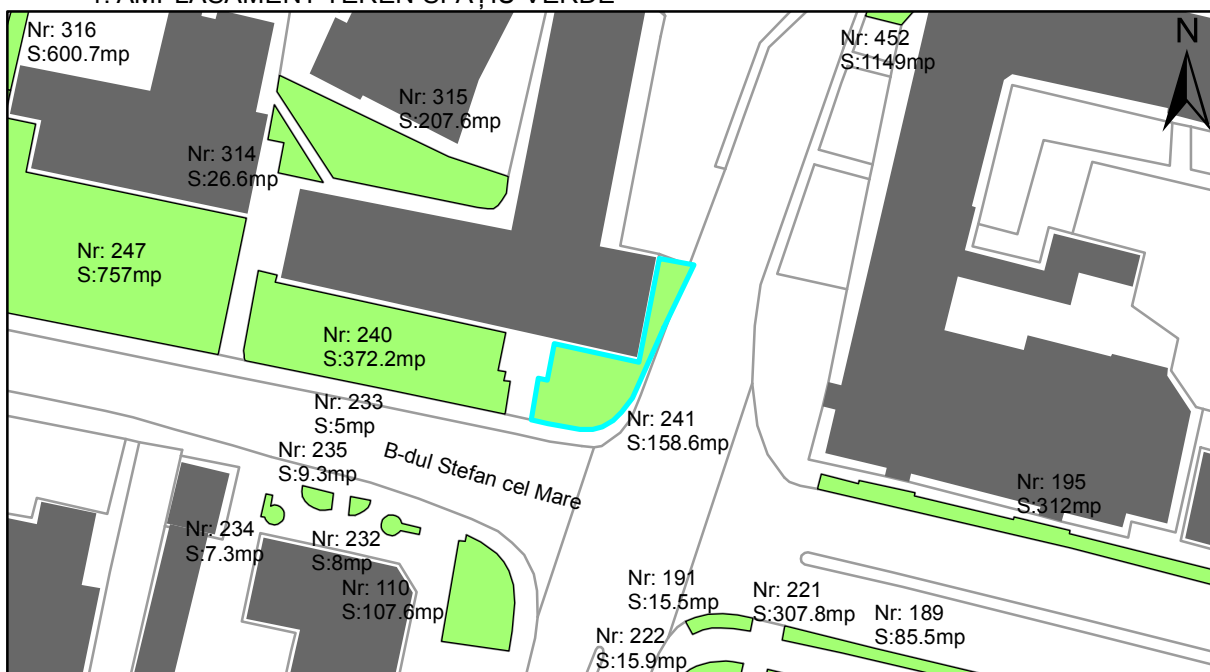

FIȘĂ TEREN SPAȚIU VERDE

1. AMPLASAMENT TEREN SPAȚIU VERDE

2. ADRESA:

Oraș Târgu Neamț, Strada 1 Decembrie 1918

3. DEȚINĂTORI ȘI SITUAȚIE JURIDICĂ TEREN SPAȚIU VERDE

Proprietar/ detinator sp verde	Tip proprietate	Mode de administrare	Nr. parcela	Categorie folosinta	Suprafata mas. (mp)		Total teren sp verde	Observatii
					Teren exclusiv	Teren indiviziune		
Oraș Târgu Neamț	P.P.		241	veg. spontana	158.6		158.6	
Total:							158.6	