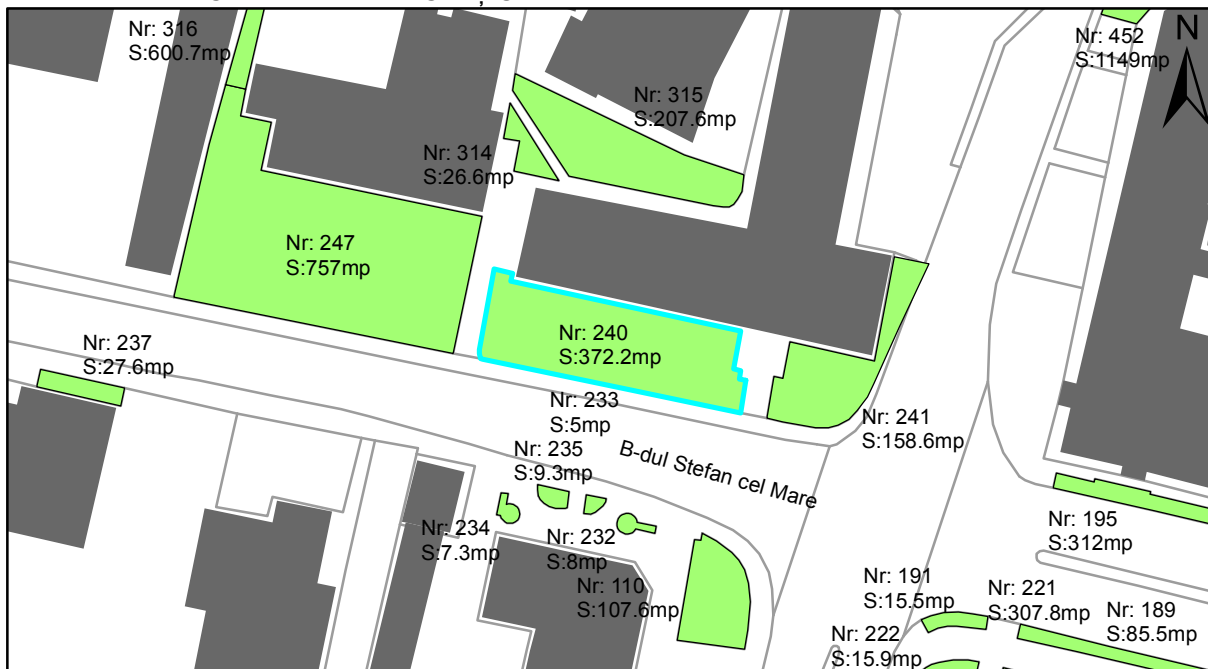

FIȘĂ TEREN SPAȚIU VERDE

1. AMPLASAMENT TEREN SPAȚIU VERDE

2. ADRESA:

Oraș Târgu Neamț, Strada 1 Decembrie 1918

3. DEȚINĂTORI ȘI SITUAȚIE JURIDICĂ TEREN SPAȚIU VERDE

Proprietar/ detinator sp verde	Tip proprietate	Mode de administrare	Nr. parcela	Categorie folosinta	Suprafata mas. (mp)		Total teren sp verde	Observatii
					Teren exclusiv	Teren indiviziune		
Oraș Târgu Neamț	P.P.		240	veg. spontana	372.2		372.2	
Total:							372.2	