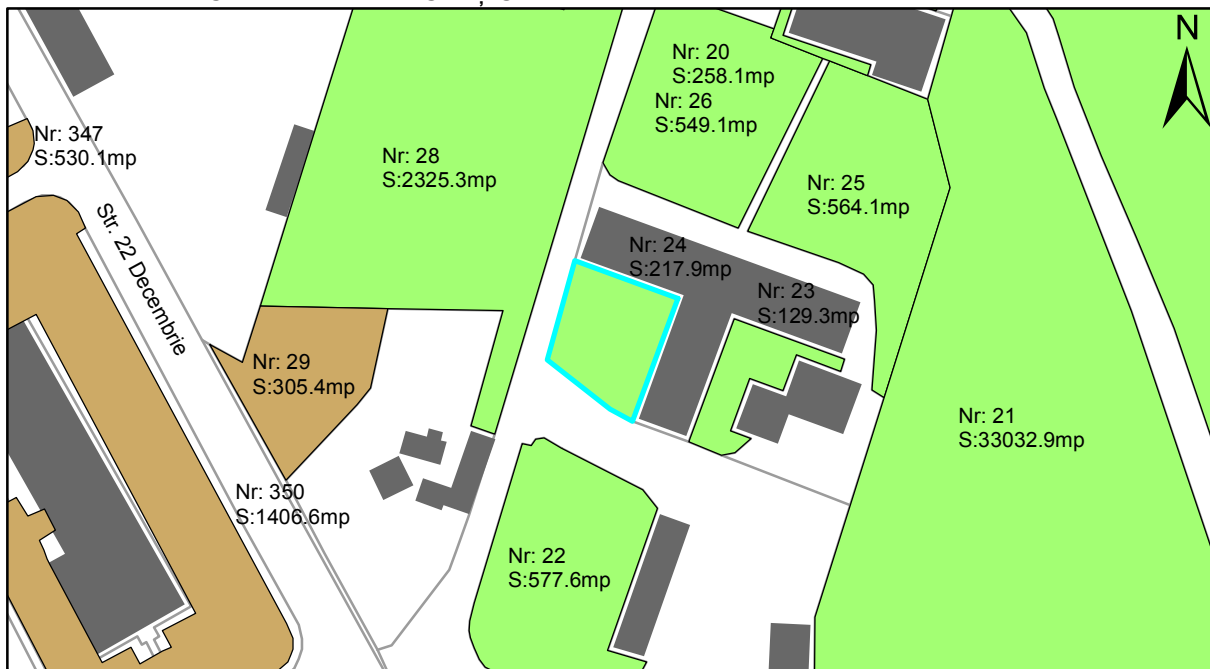

# FIȘĂ TEREN SPAȚIU VERDE

## 1. AMPLASAMENT TEREN SPAȚIU VERDE

## 2. ADRESA:

Oraș Târgu Neamț, Aleea Eternității (Sere)