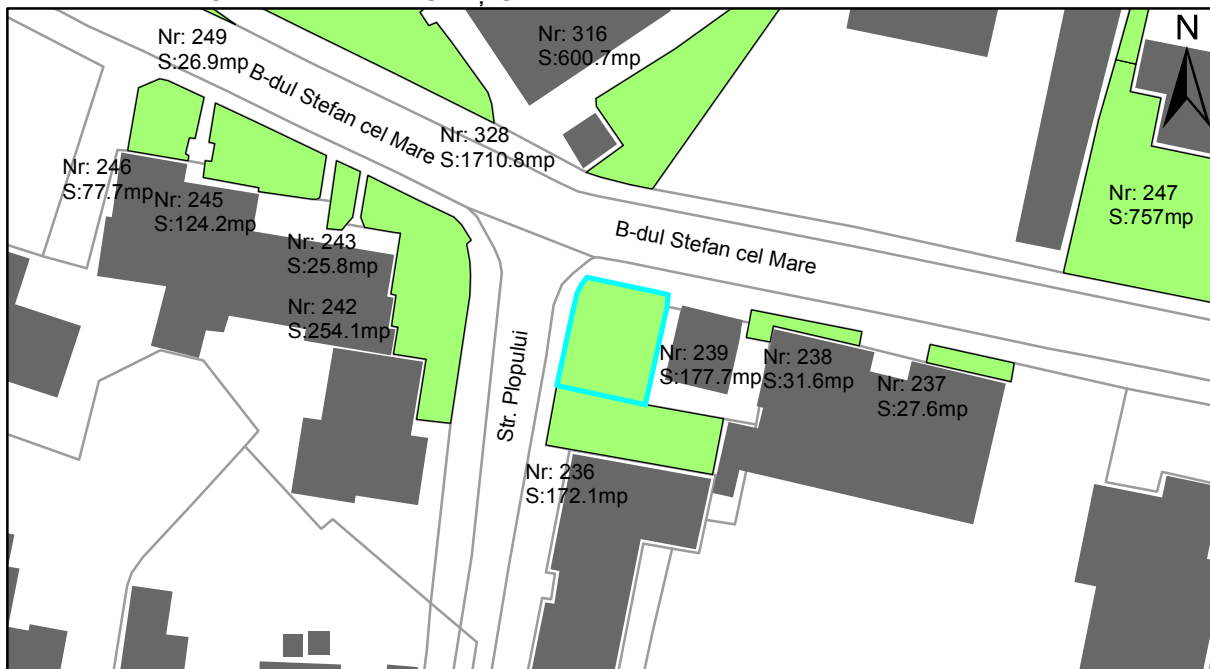

# FIȘĂ TEREN SPAȚIU VERDE

## 2. ADRESA:

Oraș Târgu Neamț, Strada 1 Decembrie 1918