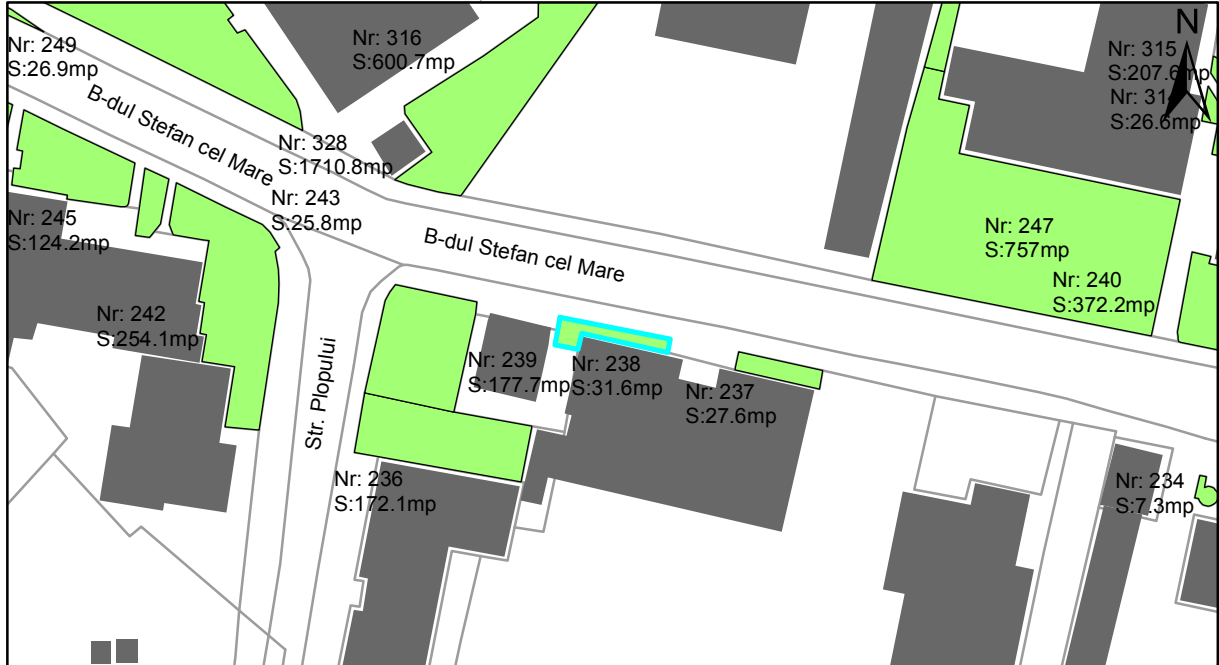

FIȘĂ TEREN SPAȚIU VERDE

1. AMPLASAMENT TEREN SPAȚIU VERDE

2. ADRESA:

Oraș Târgu Neamț, Strada 1 Decembrie 1918

3. DEȚINĂTORI ȘI SITUAȚIE JURIDICĂ TEREN SPAȚIU VERDE

Proprietar/ detinator sp verde	Tip proprietate	Mode de administrare	Nr. parcela	Categorie folosinta	Suprafata mas. (mp)		Total teren sp verde	Observatii
					Teren exclusiv	Teren indiviziune		
Oraș Târgu Neamț	P.P.		238	veg. spontana	31.6		31.6	
Total:							31.6	