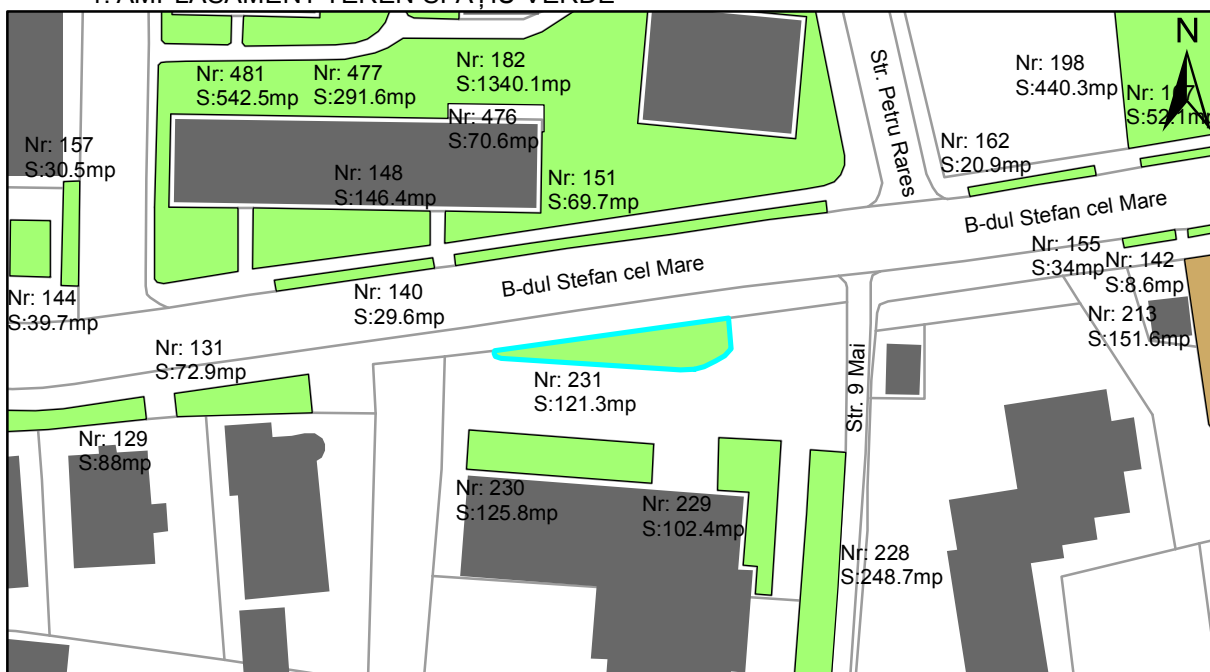

FIȘĂ TEREN SPAȚIU VERDE

1. AMPLASAMENT TEREN SPAȚIU VERDE

2. ADRESA:

Oraș Târgu Neamț, Bulevardul Stefan cel Mare (Primaria)

3. DEȚINĂTORI ȘI SITUAȚIE JURIDICĂ TEREN SPAȚIU VERDE

Proprietar/ detinator sp verde	Tip proprietate	Mode de administrare	Nr. parcela	Categorie folosinta	Suprafata mas. (mp)		Total teren sp verde	Observatii
					Teren exclusiv	Teren indiviziune		
Oraș Târgu Neamț	P.P.		231	veg. spontana	121.3		121.3	
Total:							121.3	