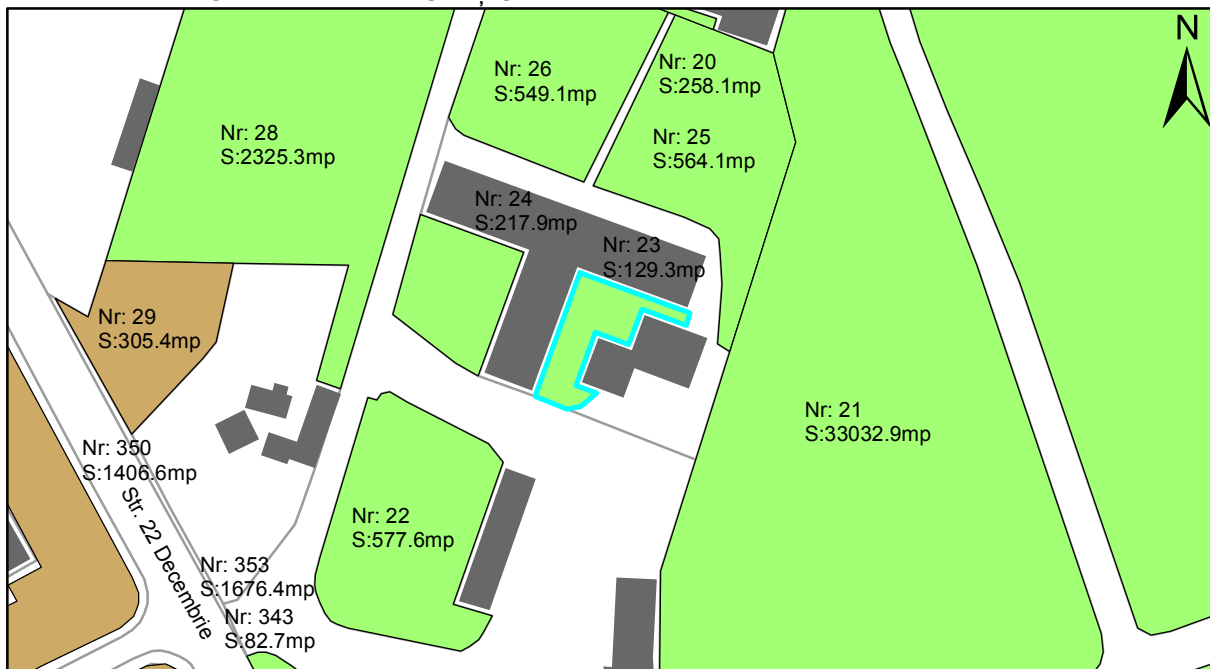

# FIȘĂ TEREN SPAȚIU VERDE

## 1. AMPLASAMENT TEREN SPAȚIU VERDE

## 2. ADRESA:

Oraș Târgu Neamț, Aleea Eternității (Sere)