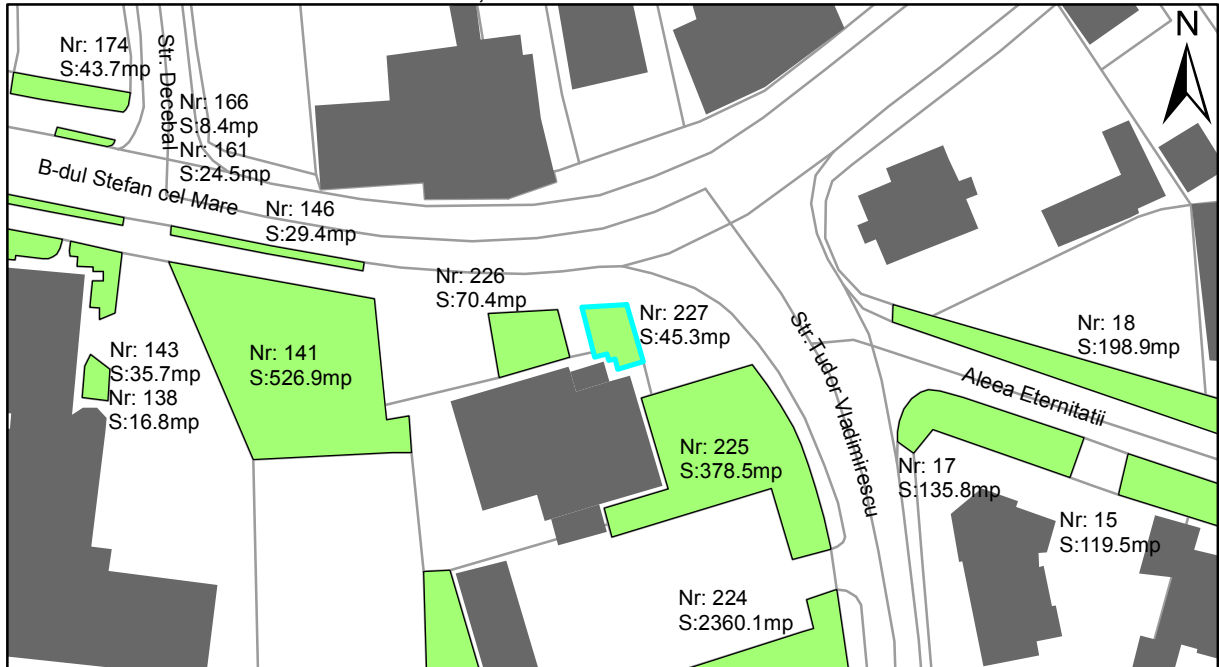

FIȘĂ TEREN SPAȚIU VERDE

1. AMPLASAMENT TEREN SPAȚIU VERDE

2. ADRESA:

Oraș Târgu Neamț, Bulevardul Stefan cel Mare (Politia)

3. DEȚINĂTORI ȘI SITUAȚIE JURIDICĂ TEREN SPAȚIU VERDE

Proprietar/ detinator sp verde	Tip proprietate	Mode de administrare	Nr. parcela	Categorie folosinta	Suprafata mas. (mp)		Total teren sp verde	Observatii
					Teren exclusiv	Teren indiviziune		
Oraș Târgu Neamț	P.P.		227	veg. spontana	45.3		45.3	
Total:							45.3	