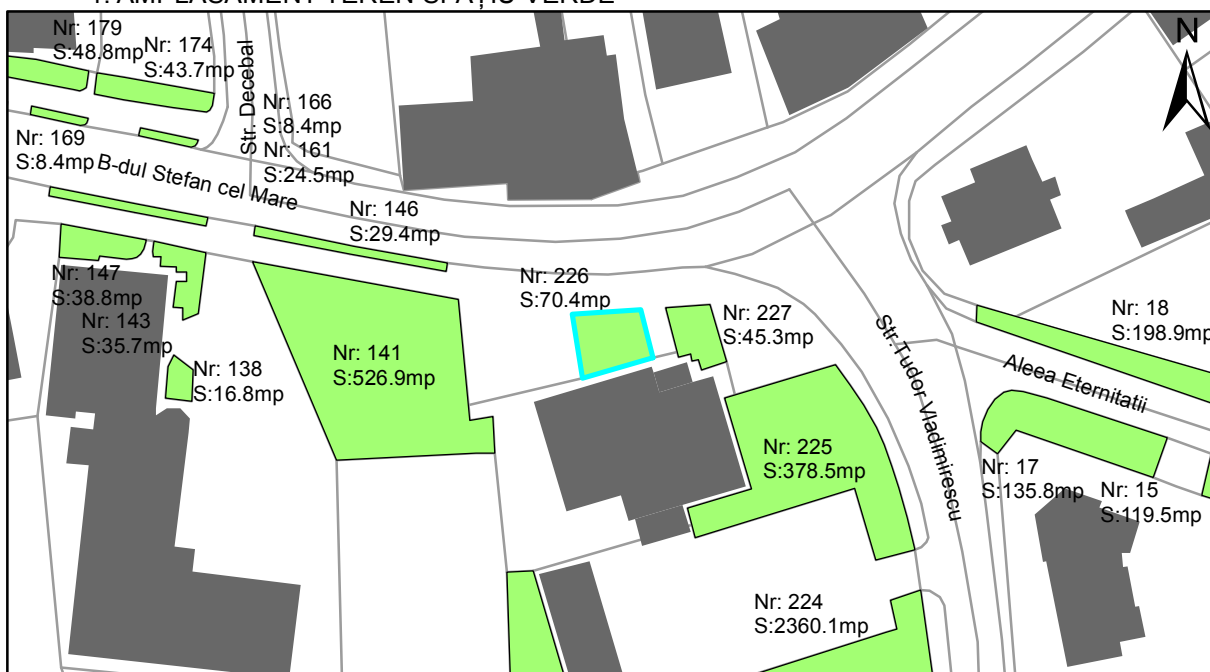

FIȘĂ TEREN SPAȚIU VERDE

1. AMPLASAMENT TEREN SPAȚIU VERDE

2. ADRESA:

Oraș Târgu Neamț, Bulevardul Stefan cel Mare (Politia)

3. DEȚINĂTORI ȘI SITUAȚIE JURIDICĂ TEREN SPAȚIU VERDE

Proprietar/ detinator sp verde	Tip proprietate	Mode de administrare	Nr. parcela	Categorie folosinta	Suprafata mas. (mp)		Total teren sp verde	Observatii
					Teren exclusiv	Teren indiviziune		
Oraș Târgu Neamț	P.P.		226	veg. spontana	70.4		70.4	
Total:							70.4	