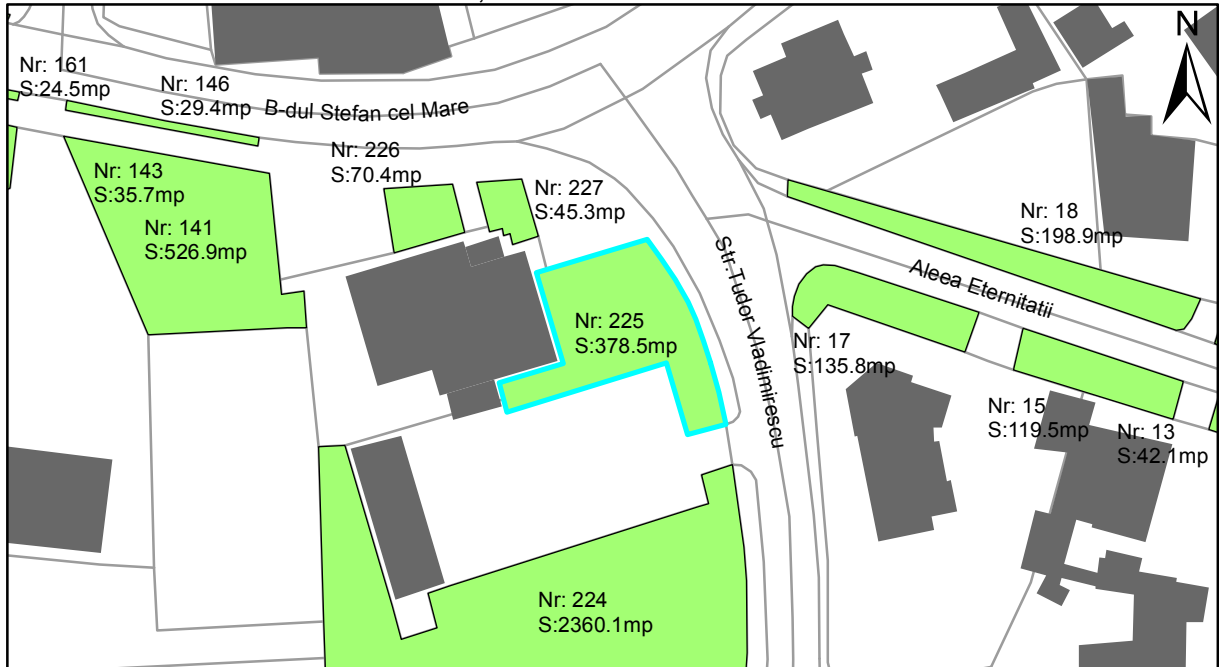

# FIȘĂ TEREN SPAȚIU VERDE

## 1. AMPLASAMENT TEREN SPAȚIU VERDE

## 2. ADRESA:

Oraș Târgu Neamț, Bulevardul Stefan cel Mare (Politia)