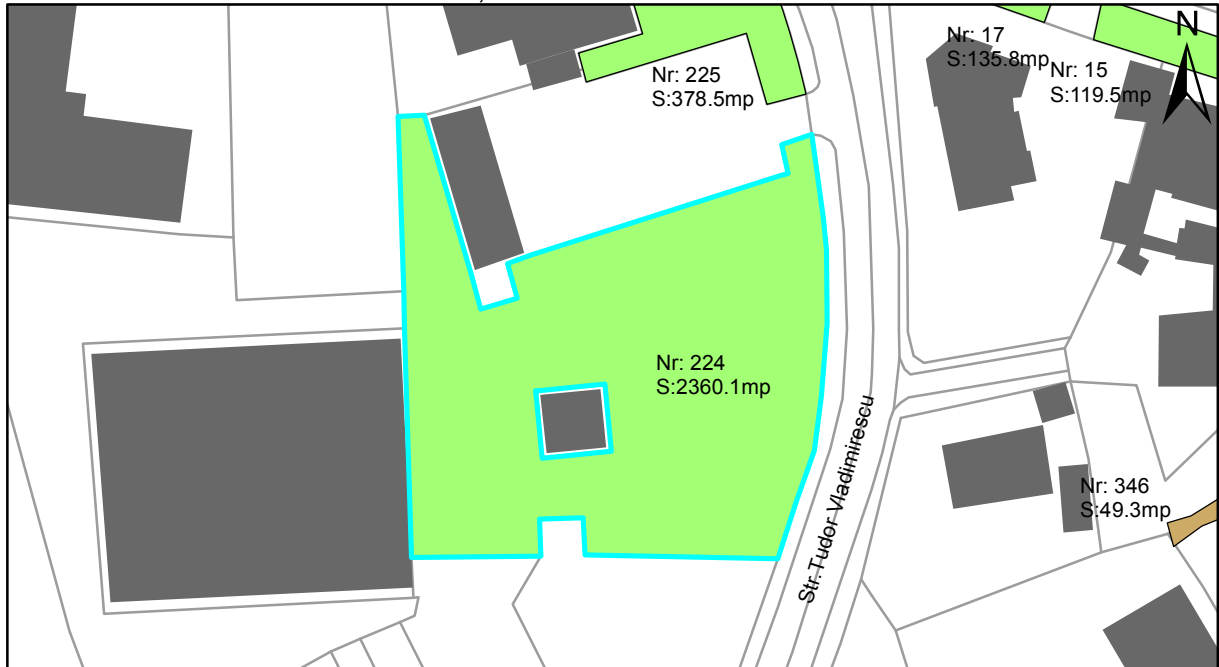

# FIȘĂ TEREN SPAȚIU VERDE

## 1. AMPLASAMENT TEREN SPAȚIU VERDE

## 2. ADRESA:

Oraș Târgu Neamț, Bulevardul Stefan cel Mare (Politia)