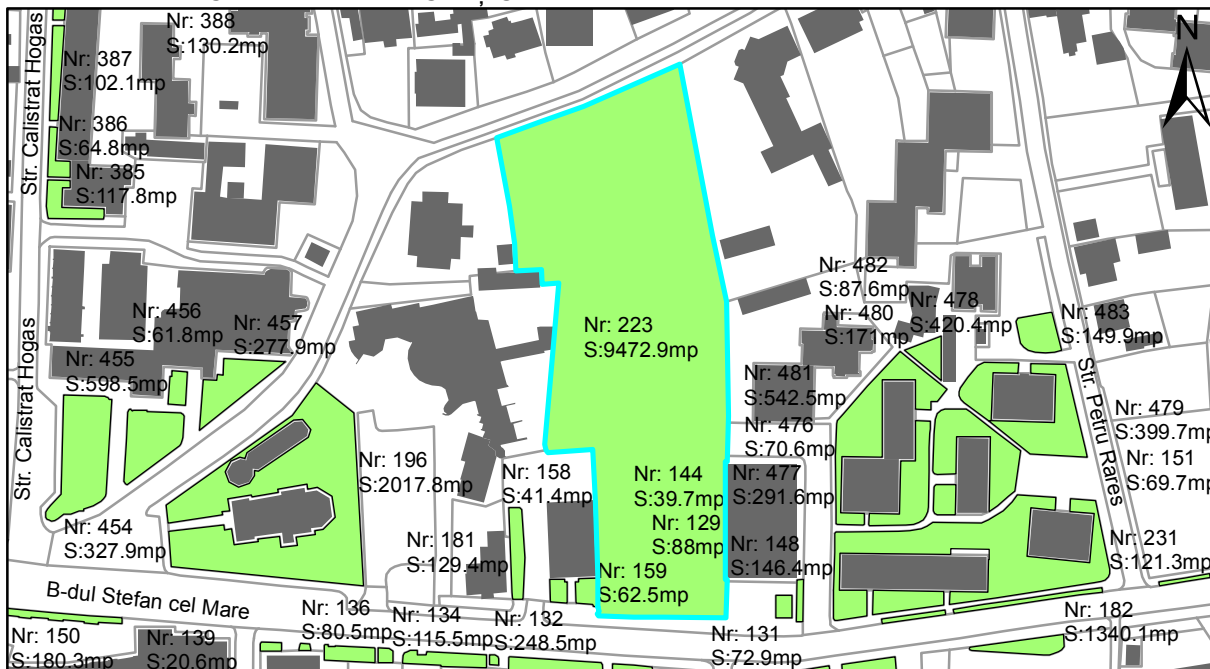

FIȘĂ TEREN SPAȚIU VERDE

1. AMPLASAMENT TEREN SPAȚIU VERDE

2. ADRESA:

Oraș Târgu Neamț, Bulevardul Stefan cel Mare (Parcul central)

3. DEȚINĂTORI ȘI SITUAȚIE JURIDICĂ TEREN SPAȚIU VERDE

Proprietar/ detinator sp verde	Tip proprietate	Mode de administrare	Nr. parcela	Categorie folosinta	Suprafata mas. (mp)		Total teren sp verde	Observatii
					Teren exclusiv	Teren indiviziune		
Oraș Târgu Neamț	P.P.		223	veg. spontana	9472.9		9472.9	
Total:							9472.9	