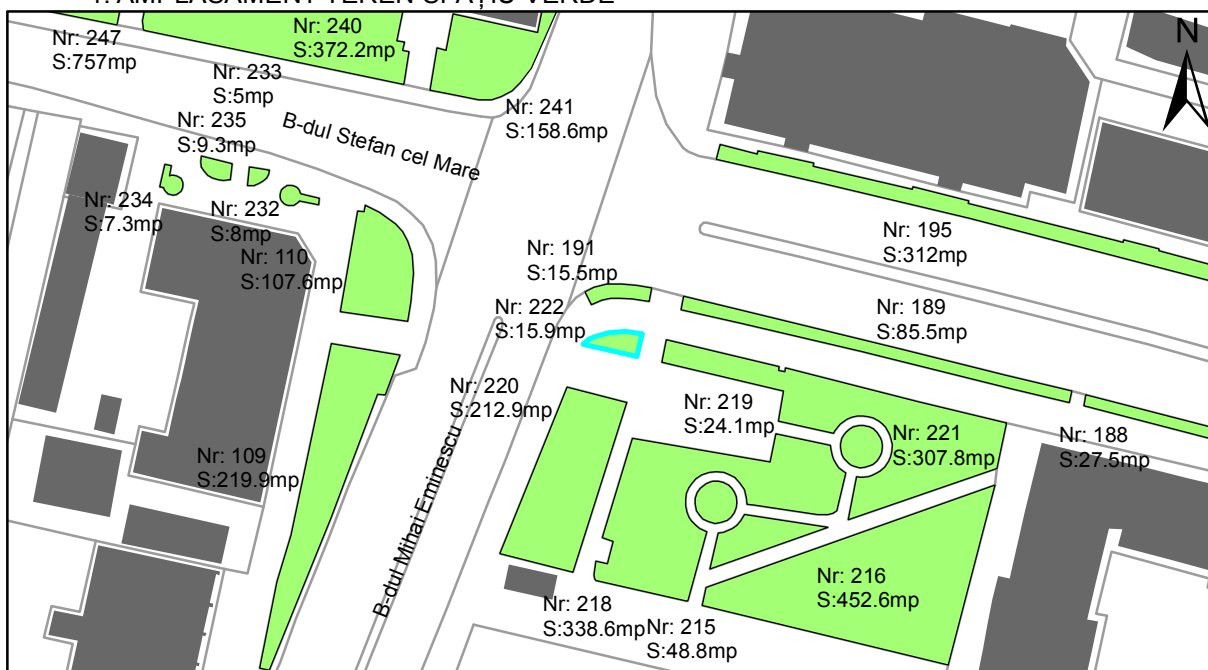

# FIȘĂ TEREN SPAȚIU VERDE

## 1. AMPLASAMENT TEREN SPAȚIU VERDE

## 2. ADRESA:

Oraș Târgu Neamț, Bulevardul Stefan cel Mare (Parc Ion Creanga)