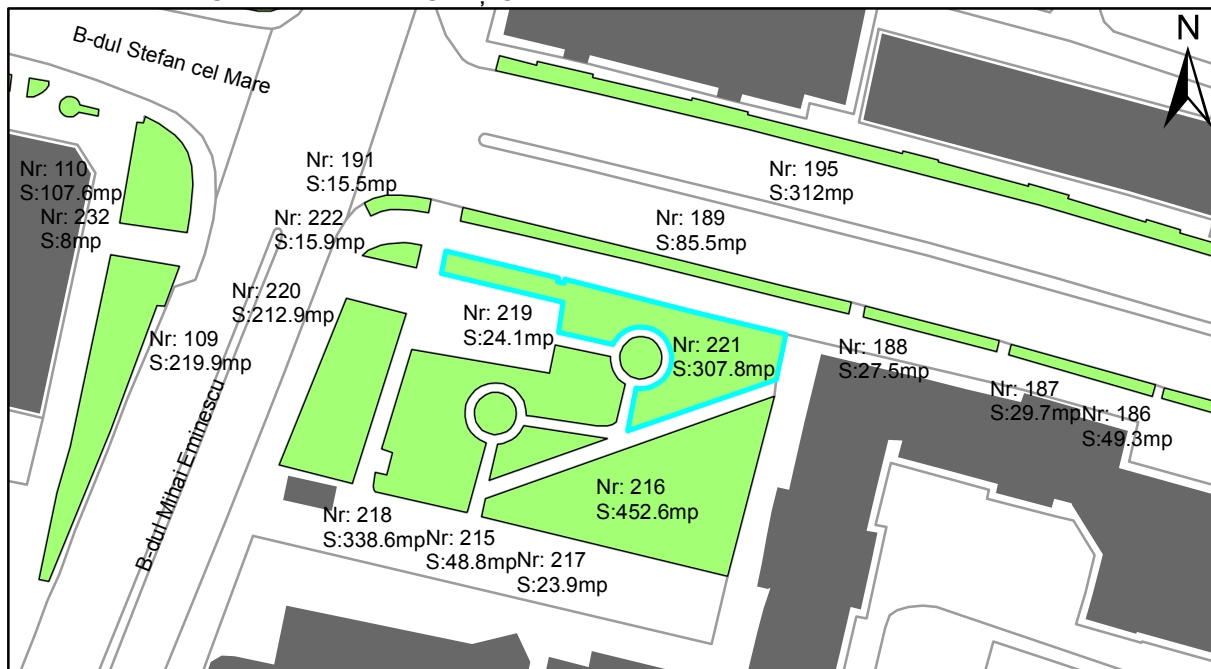

FIȘĂ TEREN SPAȚIU VERDE

1. AMPLASAMENT TEREN SPAȚIU VERDE

2. ADRESA:

Oraș Târgu Neamț, Bulevardul Stefan cel Mare (Parc Ion Creanga)

3. DEȚINĂTORI ȘI SITUAȚIE JURIDICĂ TEREN SPAȚIU VERDE

Proprietar/ detinator sp verde	Tip proprietate	Mode de administrare	Nr. parcela	Categorie folosinta	Suprafata mas. (mp)		Total teren sp verde	Observatii
					Teren exclusiv	Teren indiviziune		
Oraș Târgu Neamț	P.P.		221	veg. spontana	307.8		307.8	
Total:							307.8	

5. ECHIPAREA EDILITARĂ A TERENULUI A C t E G T

6. DATE PRIVIND VEGETAȚIA EXISTENTĂ PE TEREN SPAȚIU VERDE

- Arbore decorativ 0 exemplare
- Conifer 0 exemplare
- Gard viu 0 exemplare
- Nuc 0 exemplare
- Plop 0 exemplare
- Pom fructifer 0 exemplare
- Stejar 0 exemplare