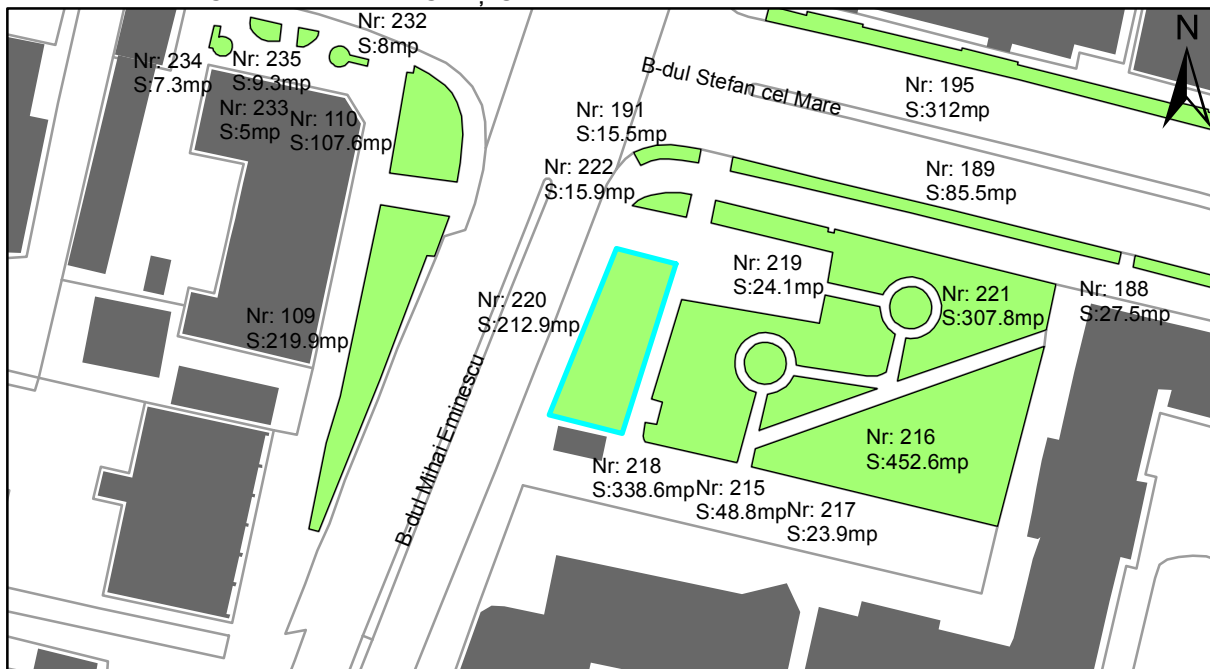

FIȘĂ TEREN SPAȚIU VERDE

1. AMPLASAMENT TEREN SPAȚIU VERDE

2. ADRESA:

Oraș Târgu Neamț, Bulevardul Stefan cel Mare (Parc Ion Creanga)

3. DEȚINĂTORI ȘI SITUAȚIE JURIDICĂ TEREN SPAȚIU VERDE

Proprietar/ detinator sp verde	Tip proprietate	Mode de administrare	Nr. parcela	Categorie folosinta	Suprafata mas. (mp)		Total teren sp verde	Observatii
					Teren exclusiv	Teren indiviziune		
Oraș Târgu Neamț	P.P.		220	veg. spontana	212.9		212.9	
Total:							212.9	

4. DESCRIERE CONSTRUCȚIILOR EXISTENTE PE TEREN SPAȚIU VERDE

Nume si prenume proprietar constructii	Tip proprietate	Mode de administrare	Nr.corp cons.	Categorie folosinta	Suprafata mas. (mp)		Observatii	
					sol	subsol		
Total:								

5. ECHIPAREA EDILITARĂ A TERENULUI A C t E G T

6. DATE PRIVIND VEGETAȚIA EXISTENTĂ PE TEREN SPAȚIU VERDE

- Arbore decorativ 0 exemplare
- Conifer 0 exemplare
- Gard viu 0 exemplare
- Nuc 0 exemplare
- Plop 0 exemplare
- Pom fructifer 0 exemplare
- Stejar 0 exemplare