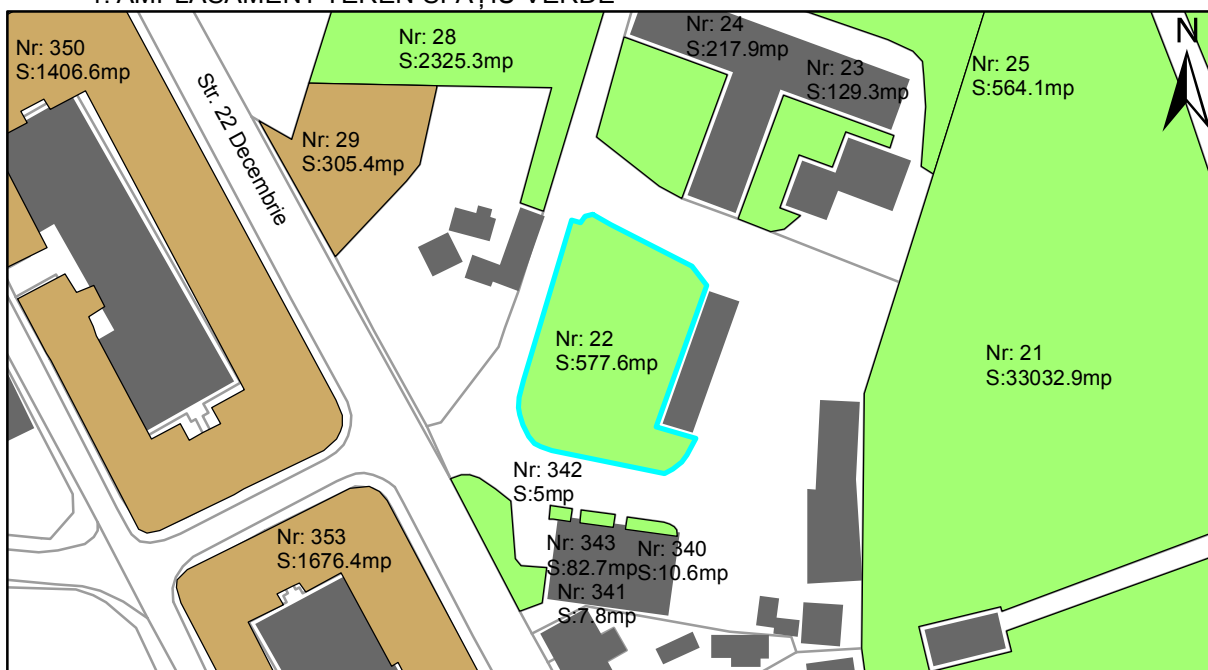

# FIȘĂ TEREN SPAȚIU VERDE

## 1. AMPLASAMENT TEREN SPAȚIU VERDE

## 2. ADRESA:

Oraș Târgu Neamț, Aleea Eternității (Sere)