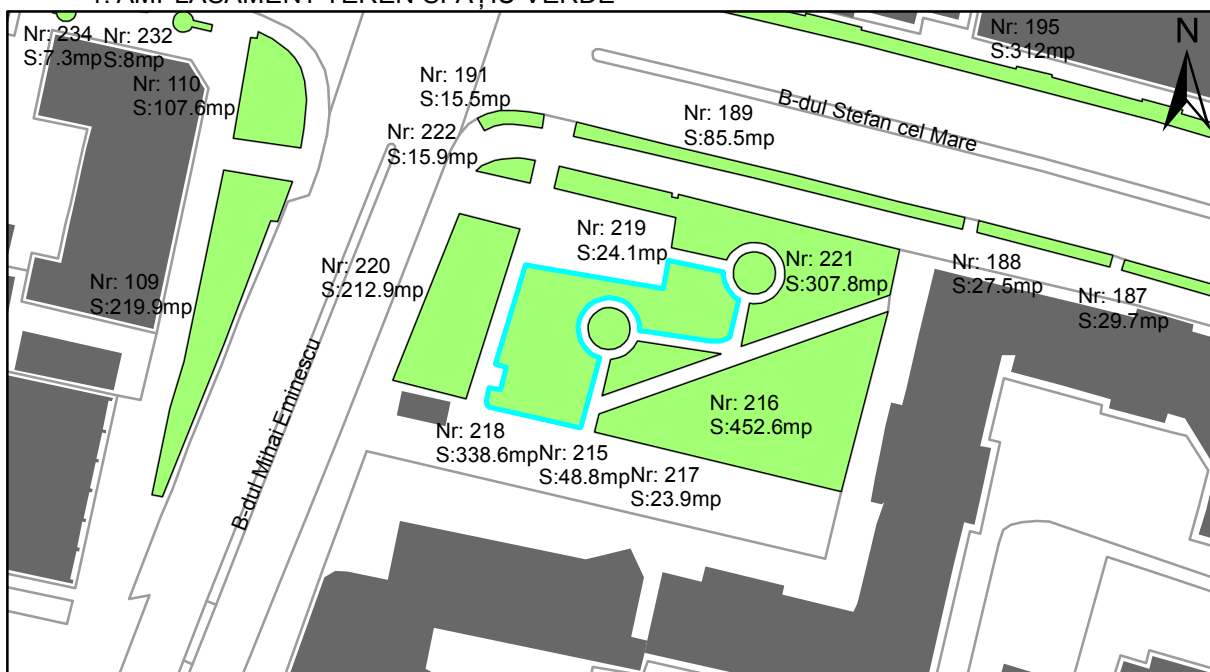

# FIȘĂ TEREN SPAȚIU VERDE

## 1. AMPLASAMENT TEREN SPAȚIU VERDE

## 2. ADRESA:

Oraș Târgu Neamț, Bulevardul Stefan cel Mare (Parc Ion Creanga)