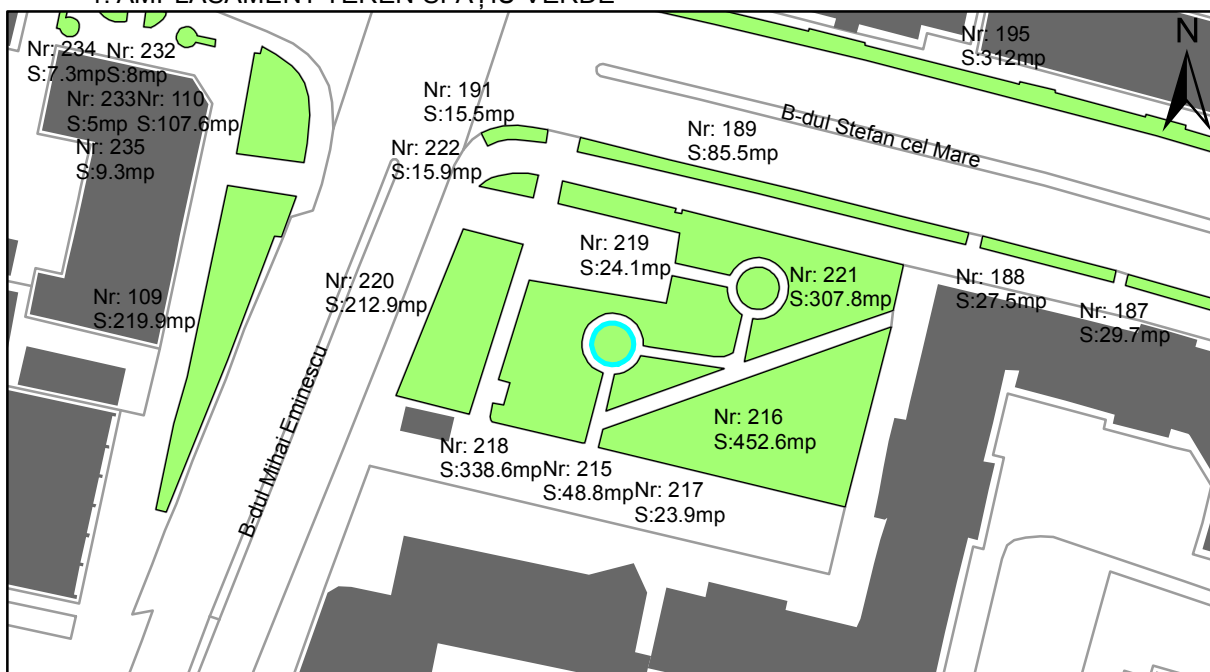

FIȘĂ TEREN SPAȚIU VERDE

1. AMPLASAMENT TEREN SPAȚIU VERDE

2. ADRESA:

Oraș Târgu Neamț, Bulevardul Stefan cel Mare (Parc Ion Creanga)

3. DEȚINĂTORI ȘI SITUAȚIE JURIDICĂ TEREN SPAȚIU VERDE

Proprietar/ detinator sp verde	Tip proprietate	Mode de administrare	Nr. parcela	Categorie folosinta	Suprafata mas. (mp)		Total teren sp verde	Observatii
					Teren exclusiv	Teren indiviziune		
Oraș Târgu Neamț	P.P.		217	veg. spontana	23.9		23.9	
Total:							23.9	