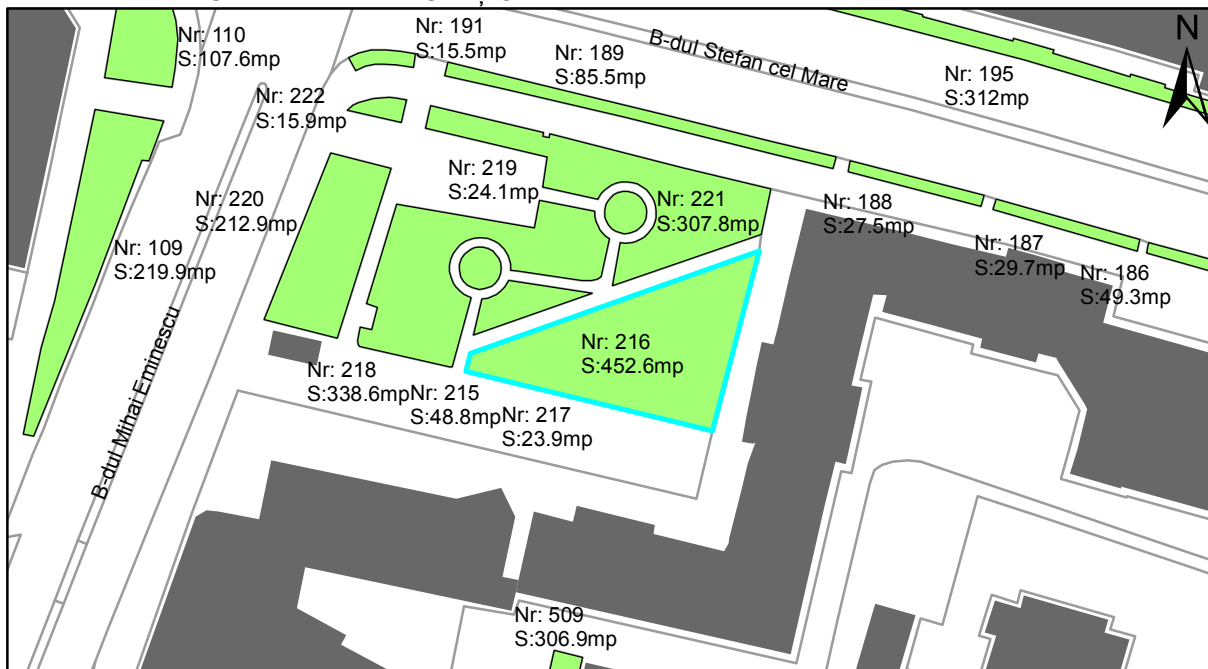

FIȘĂ TEREN SPAȚIU VERDE

1. AMPLASAMENT TEREN SPAȚIU VERDE

2. ADRESA:

Oraș Târgu Neamț, Bulevardul Stefan cel Mare (Parc Ion Creanga)

3. DEȚINĂTORI ȘI SITUAȚIE JURIDICĂ TEREN SPAȚIU VERDE

| Proprietar/ detinator sp verde | Tip proprietate | Mode de administrare | Nr. parcela | Categorie folosinta | Suprafata mas. (mp) | | Total teren sp verde | Observatii |
|--------------------------------------|--------------------|-------------------------|----------------|------------------------|---------------------|----------------------|----------------------------|------------|
| | | | | | Teren exclusiv | Teren indiviziune | | |
| Oraș Târgu Neamț | P.P. | | 216 | veg. spontana | 452.6 | | 452.6 | |
| Total: | | | | | | | 452.6 | |