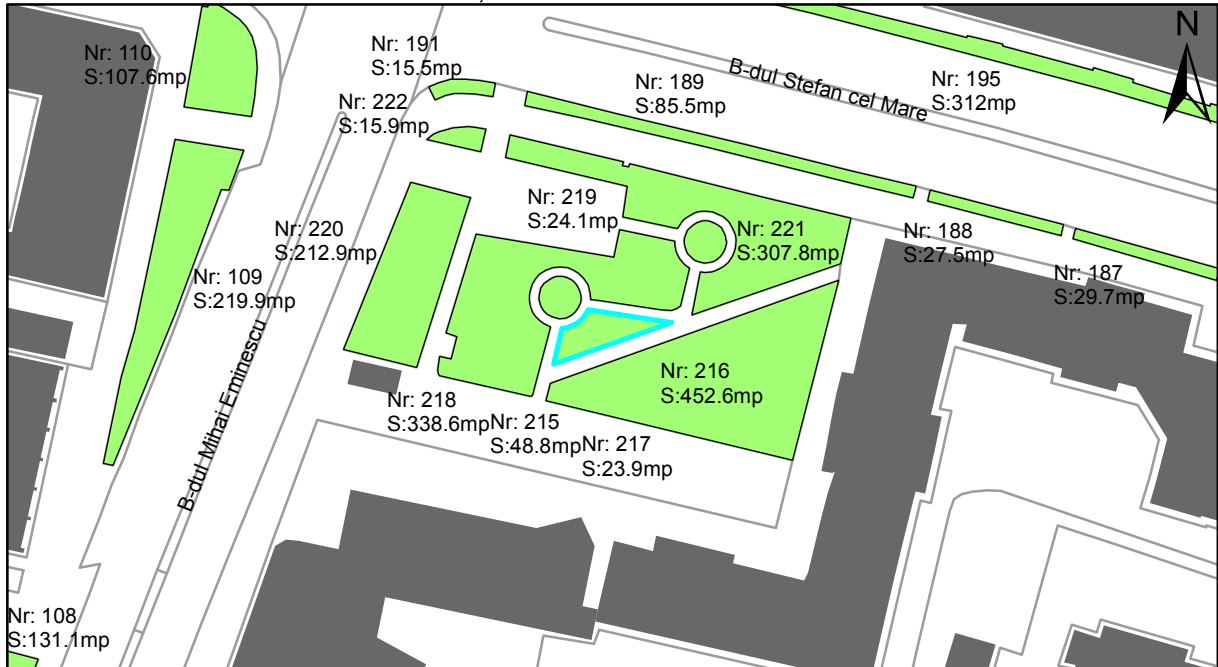

## 1. AMPLASAMENT TEREN SPAȚIU VERDE

## 2. ADRESA:

Oraș Târgu Neamț, Bulevardul Stefan cel Mare (Parc Ion Creanga)