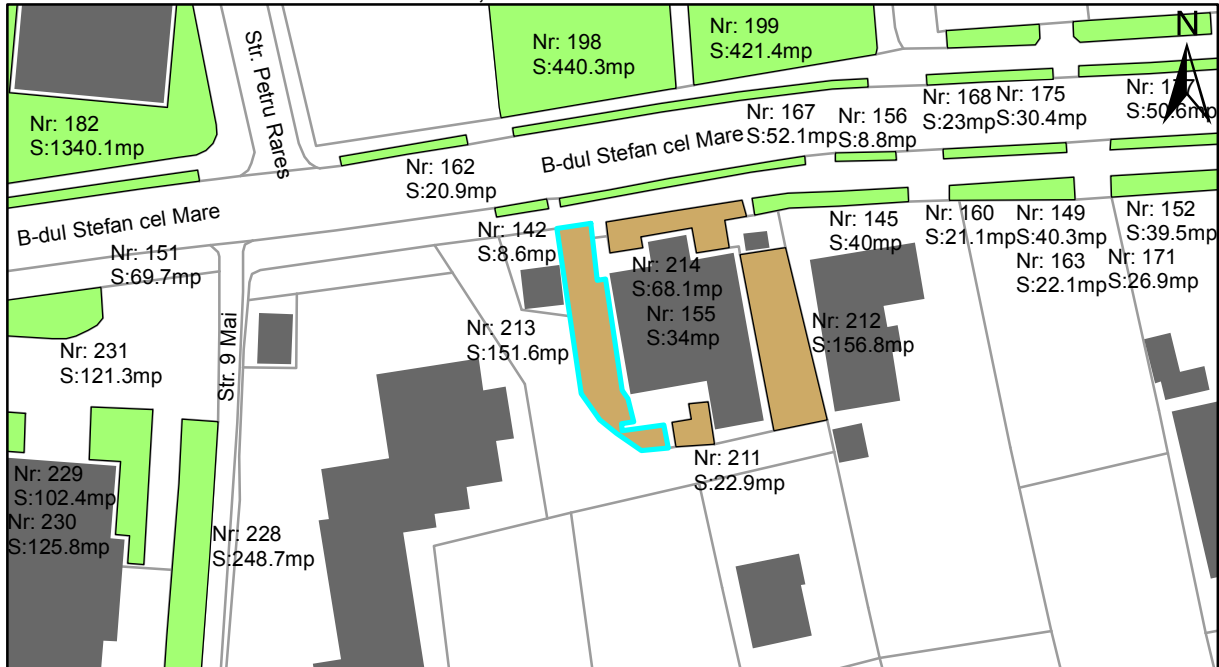

## 1. AMPLASAMENT TEREN SPAȚIU VERDE

## 2. ADRESA:

Oraș Târgu Neamț, Bulevardul Stefan cel Mare (Fundatia Omenia)