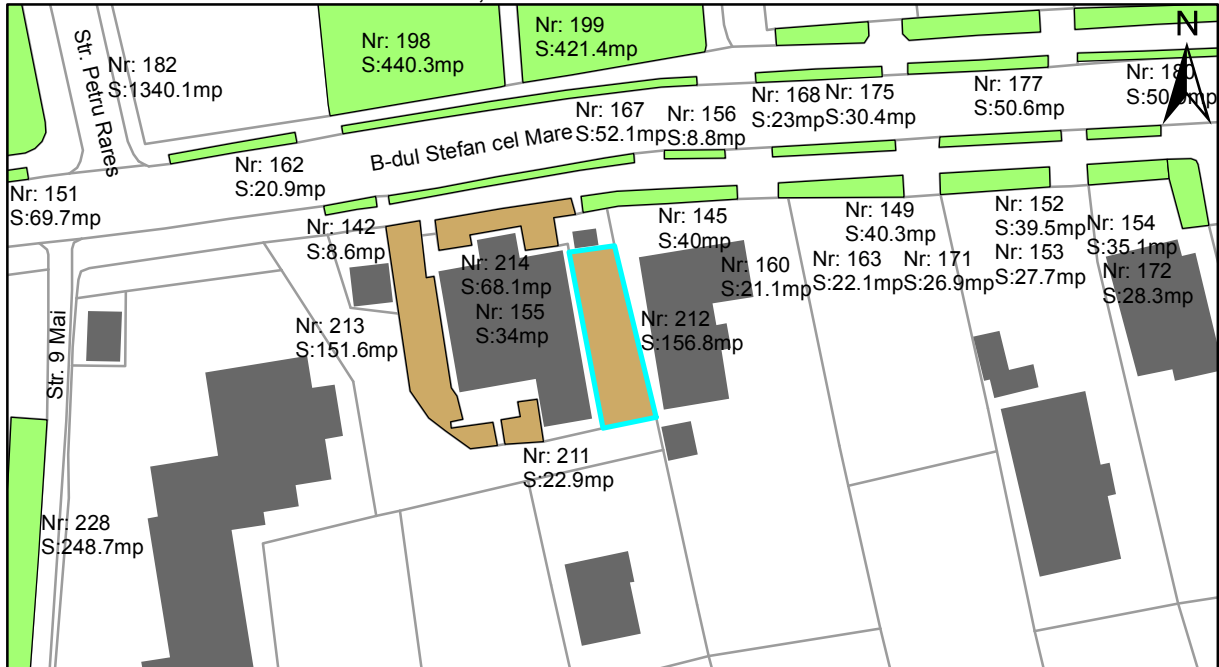

# FIȘĂ TEREN SPAȚIU VERDE

## 1. AMPLASAMENT TEREN SPAȚIU VERDE

## 2. ADRESA:

Oraș Târgu Neamț, Bulevardul Stefan cel Mare (Fundatia Omenia)