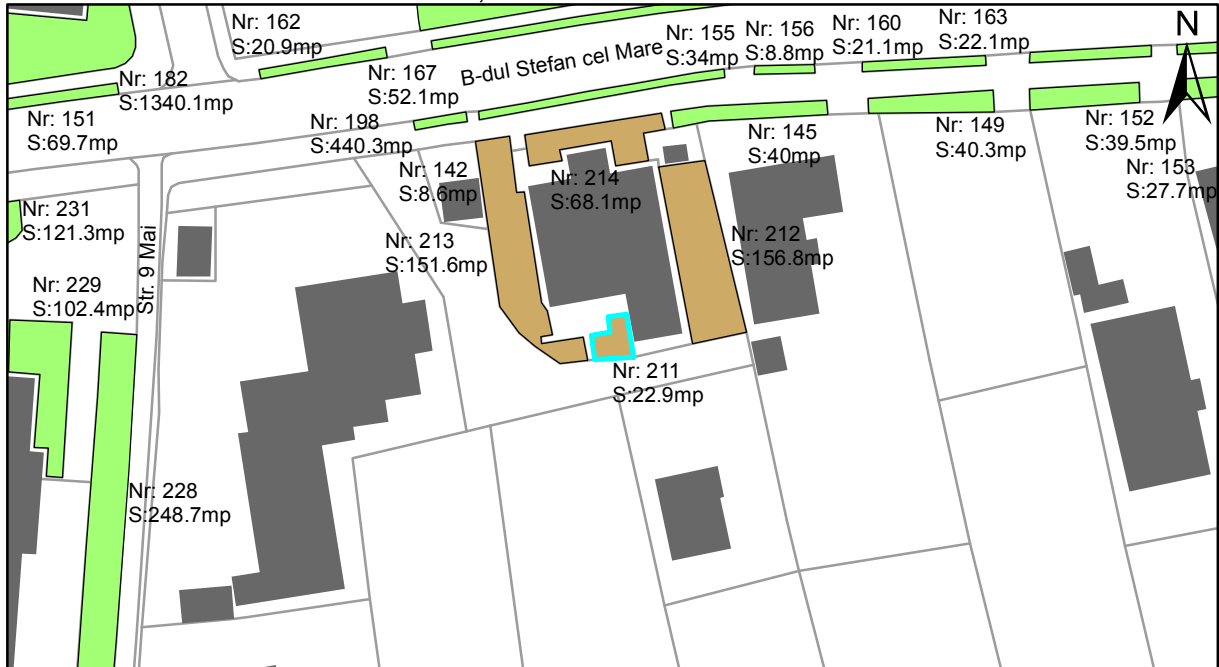

FIȘĂ TEREN SPAȚIU VERDE

1. AMPLASAMENT TEREN SPAȚIU VERDE

2. ADRESA:

Oraș Târgu Neamț, Bulevardul Stefan cel Mare (Fundatia Omenia)

3. DEȚINĂTORI ȘI SITUAȚIE JURIDICĂ TEREN SPAȚIU VERDE

Proprietar/ detinator sp verde	Tip proprietate	Mode de administrare	Nr. parceta	Categorie folosinta	Suprafata mas. (mp)		Total teren sp verde	Observatii
					Teren exclusiv	Teren indiviziune		
Oraș Târgu Neamț	P.P.		211	teren degradat	22.9		22.9	
Total:							22.9	