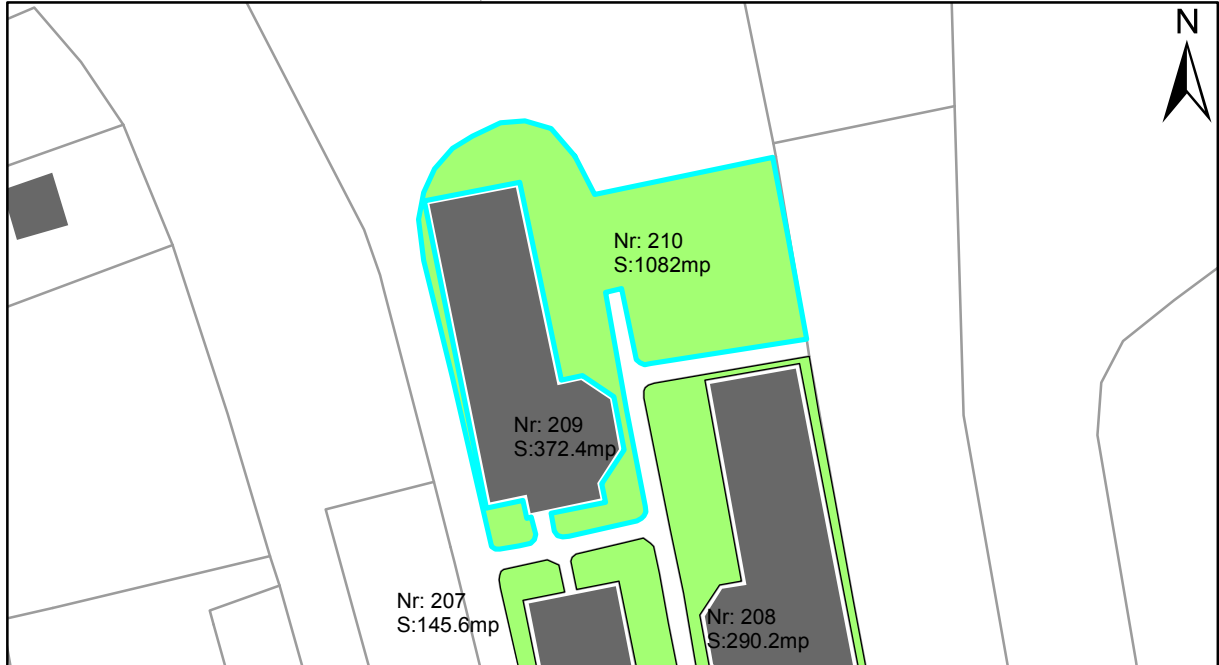

FIȘĂ TEREN SPAȚIU VERDE

1. AMPLASAMENT TEREN SPAȚIU VERDE

2. ADRESA:

Oraș Târgu Neamț, Bulevardul Stefan cel Mare (Centru de ingrijire si asistenta)

3. DEȚINĂTORI ȘI SITUAȚIE JURIDICĂ TEREN SPAȚIU VERDE

Proprietar/ detinator sp verde	Tip proprietate	Mode de administrare	Nr. parcela	Categorie folosinta	Suprafata mas. (mp)		Total teren sp verde	Observatii
					Teren exclusiv	Teren indiviziune		
Oraș Târgu Neamț	P.P.		210	veg. spontana	1082		1082	
Total:							1082	

4. DESCRIERE CONȘTRUCȚIIEEXISTENTE PE TEREN SPATIU VERDE

Nume si prenume proprietar constructii	Tip proprietate	Mode de administrare	Nr.corp cons.	Categorie folosinta	Suprafata mas. (mp)		Observatii	
					sol	subsol		
Total:								

5. ECHIPAREA EDILITARĂ A TERENULUI A C t E G T

6. DATE PRIVIND VEGETAȚIA EXISTENTĂ PE TEREN SPAȚIU VERDE

- Arbore decorativ 0 exemplare
- Conifer 0 exemplare
- Gard viu 0 exemplare
- Nuc 0 exemplare
- Plop 0 exemplare
- Pom fructifer 0 exemplare
- Stejar 0 exemplare