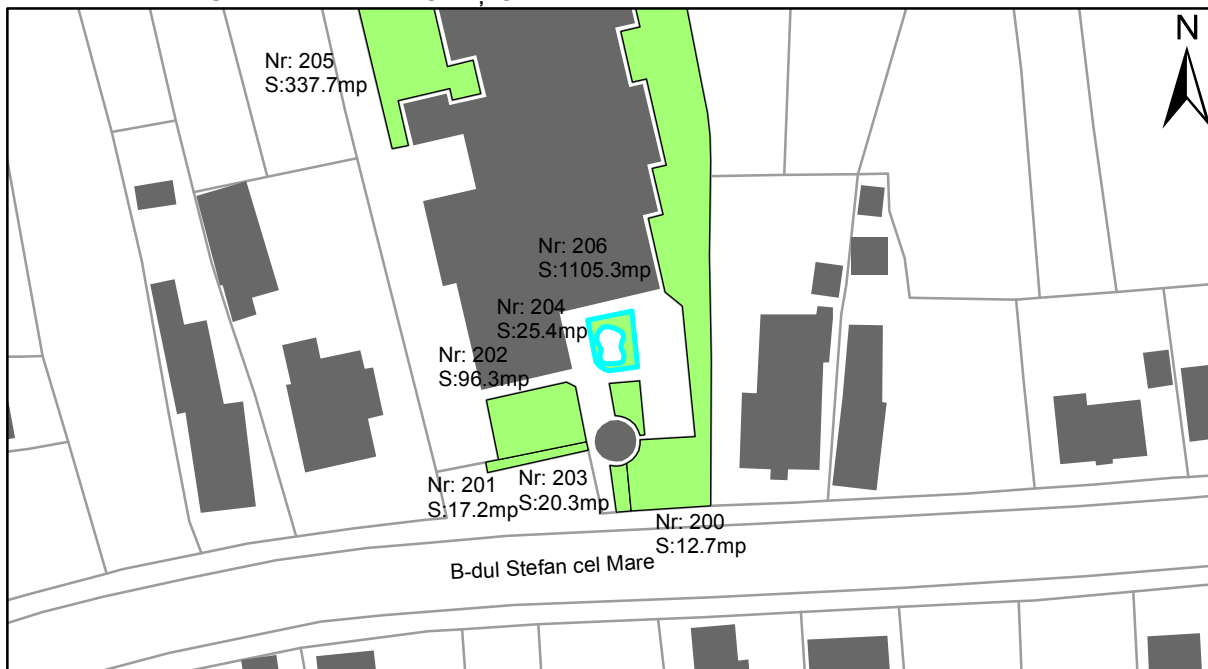

# FIȘĂ TEREN SPAȚIU VERDE

## 2. ADRESA:

Oraș Târgu Neamț, Bulevardul Stefan cel Mare (Centru de ingrijire si asistenta)