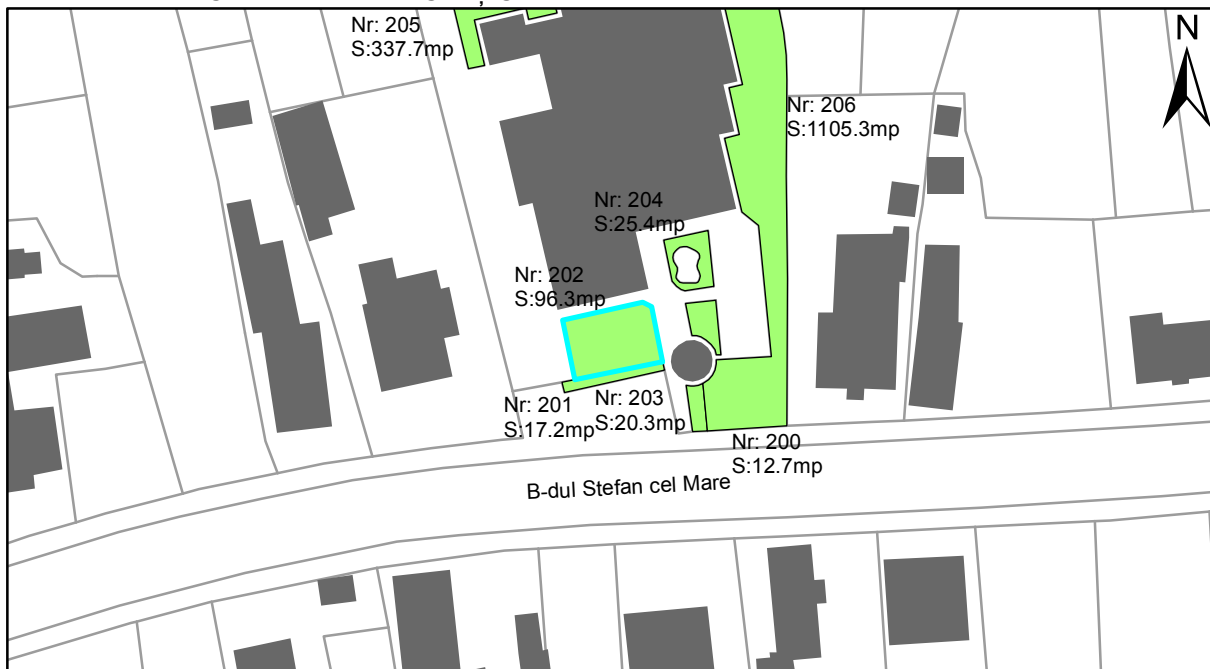

FIȘĂ TEREN SPAȚIU VERDE

1. AMPLASAMENT TEREN SPAȚIU VERDE

2. ADRESA:

Oraș Târgu Neamț, Bulevardul Stefan cel Mare (Centru de ingrijire si asistenta)

3. DEȚINĂTORI ȘI SITUAȚIE JURIDICĂ TEREN SPAȚIU VERDE

Proprietar/ detinator sp verde	Tip proprietate	Mode de administrare	Nr. parcela	Categorie folosinta	Suprafata mas. (mp)		Total teren sp verde	Observatii
					Teren exclusiv	Teren indiviziune		
Oraș Târgu Neamț	P.P.		202	veg. spontana	96.3		96.3	
Total:							96.3	