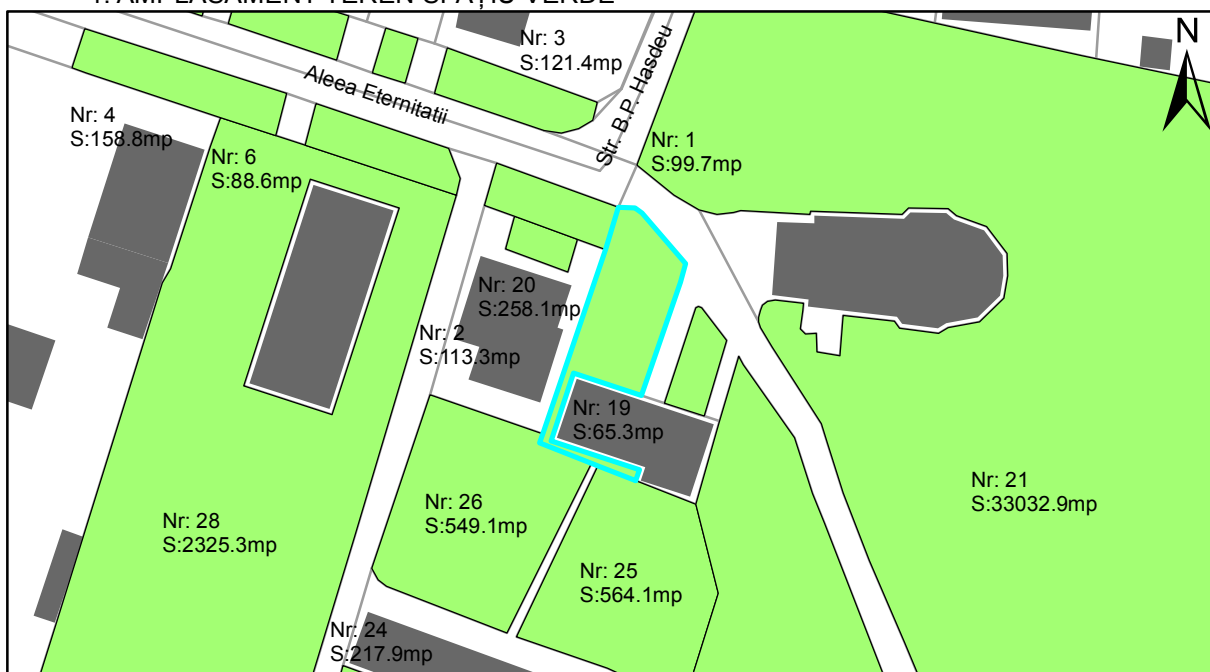

FIȘĂ TEREN SPAȚIU VERDE

1. AMPLASAMENT TEREN SPAȚIU VERDE

2. ADRESA:

Oraș Târgu Neamț, Aleea Eternității (Biserica Sf. Spiridon, cimitir)

3. DEȚINĂTORI ȘI SITUAȚIE JURIDICĂ TEREN SPAȚIU VERDE

Proprietar/ detinator sp verde	Tip proprietate	Mode de administrare	Nr. parcela	Categorie folosinta	Suprafata mas. (mp)		Total teren sp verde	Observatii
					Teren exclusiv	Teren indiviziune		
Oraș Târgu Neamț	P.P.		20	veg. spontana	258.1		258.1	
Total:							258.1	