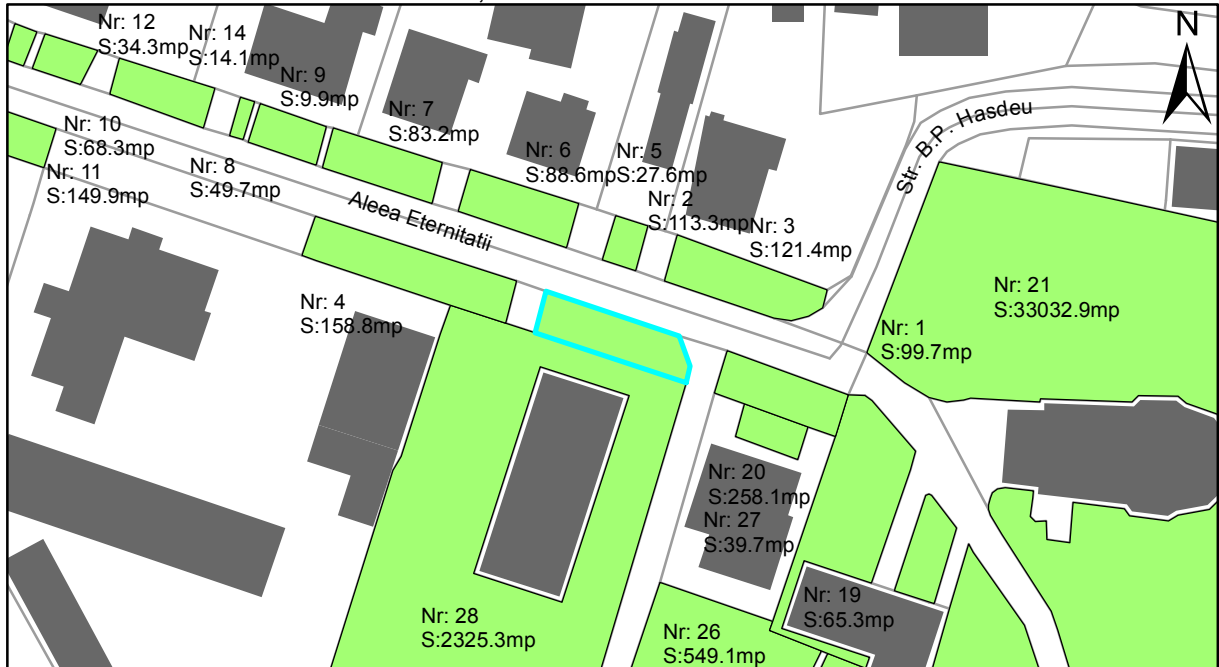

FIȘĂ TEREN SPAȚIU VERDE

1. AMPLASAMENT TEREN SPAȚIU VERDE

2. ADRESA:

Oraș Târgu Neamț, Aleea Eternitatii

3. DEȚINĂTORI ȘI SITUAȚIE JURIDICĂ TEREN SPAȚIU VERDE

Proprietar/ detinator sp verde	Tip proprietate	Mode de administrare	Nr. parcela	Categorie folosinta	Suprafata mas. (mp)		Total teren sp verde	Observatii
					Teren exclusiv	Teren indiviziune		
Oraș Târgu Neamț	P.P.		2	veg. spontana	113.3		113.3	
Total:							113.3	