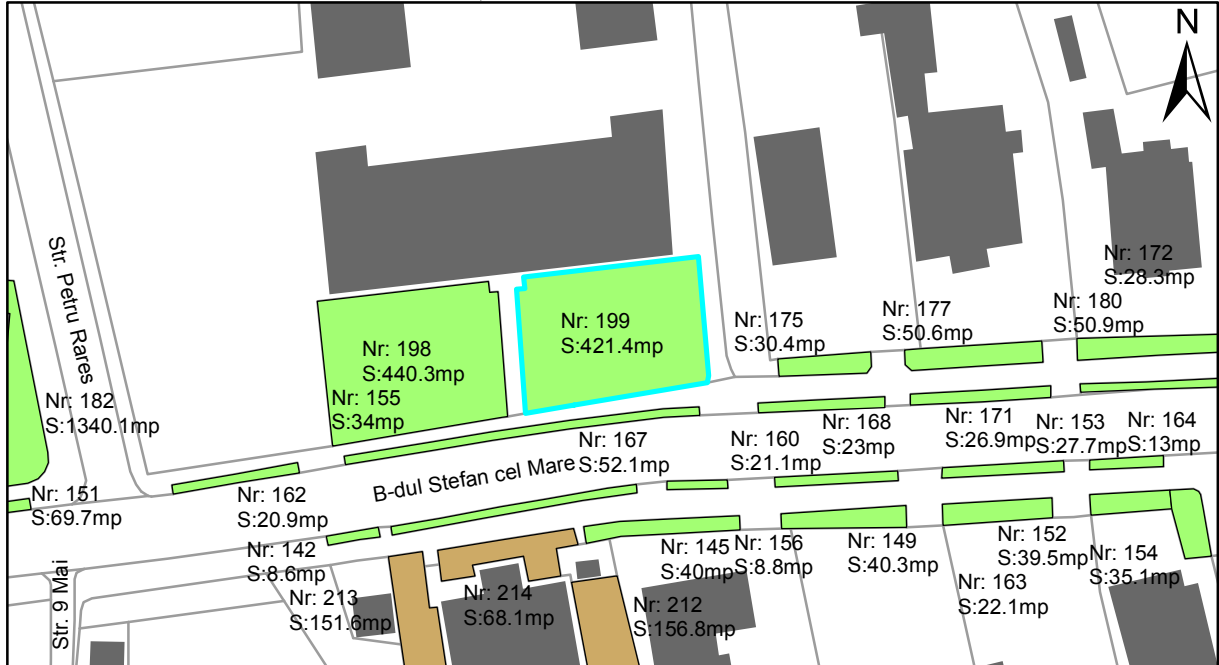

FIȘĂ TEREN SPAȚIU VERDE

1. AMPLASAMENT TEREN SPAȚIU VERDE

2. ADRESA:

Oraș Târgu Neamț, Bulevardul Stefan cel Mare (C.N. Stefan cel Mare Corp B)

3. DEȚINĂTORI ȘI SITUAȚIE JURIDICĂ TEREN SPAȚIU VERDE

Proprietar/ detinator sp verde	Tip proprietate	Mode de administrare	Nr. parcela	Categorie folosinta	Suprafata mas. (mp)		Total teren sp verde	Observatii
					Teren exclusiv	Teren indiviziune		
Oraș Târgu Neamț	P.P.		199	veg. spontana	421.4		421.4	
Total:							421.4	

5. ECHIPAREA EDILITARĂ A TERENULUI A C t E G T

6. DATE PRIVIND VEGETAȚIA EXISTENTĂ PE TEREN SPAȚIU VERDE

- Arbore decorativ 0 exemplare
- Conifer 0 exemplare
- Gard viu 0 exemplare
- Nuc 0 exemplare
- Plop 0 exemplare
- Pom fructifer 0 exemplare
- Stejar 0 exemplare