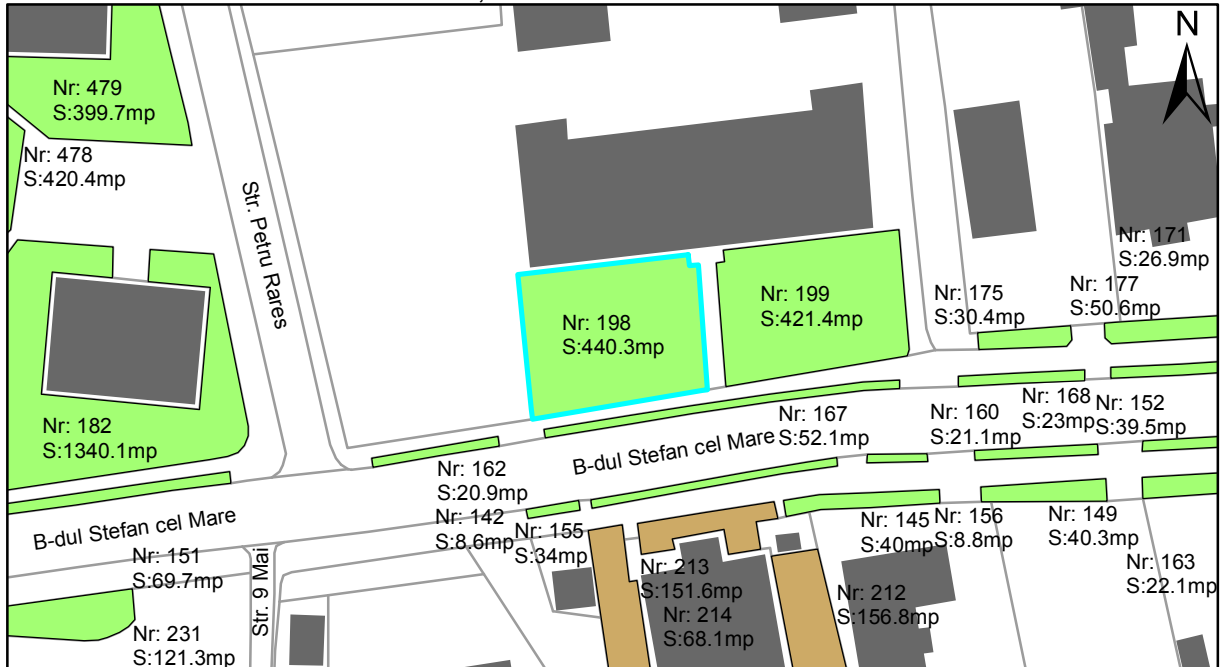

## 1. AMPLASAMENT TEREN SPAȚIU VERDE

## 2. ADRESA:

Oraș Târgu Neamț, Bulevardul Stefan cel Mare (C.N. Stefan cel Mare Corp B)