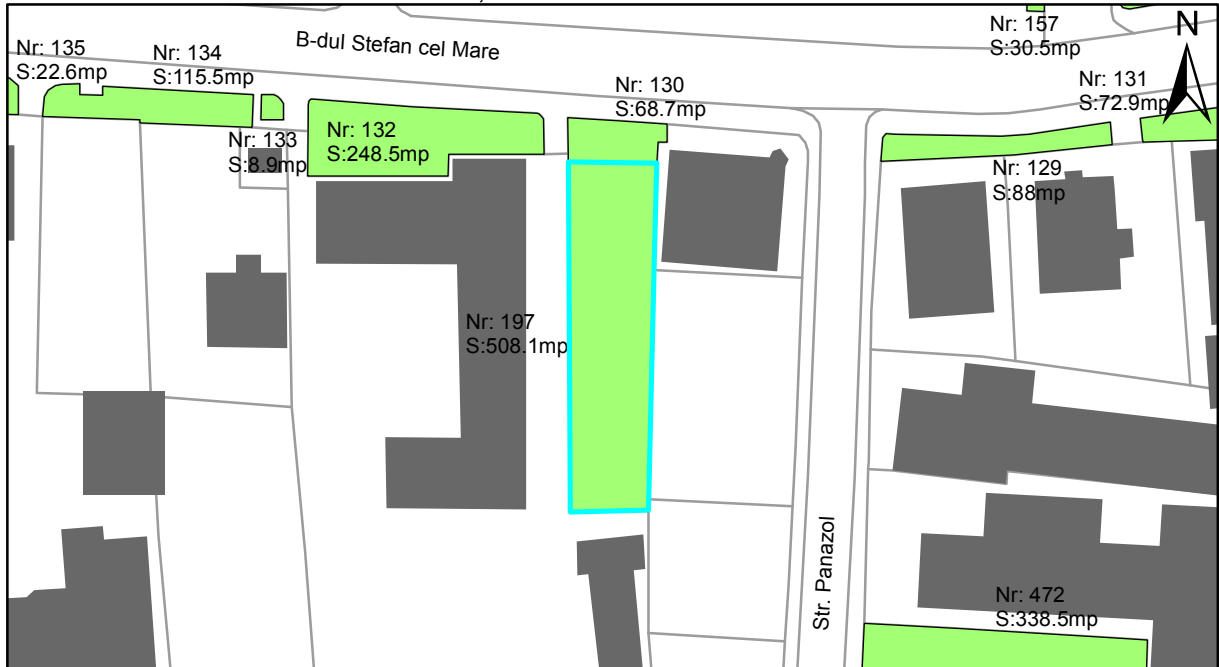

FIȘĂ TEREN SPAȚIU VERDE

1. AMPLASAMENT TEREN SPAȚIU VERDE

2. ADRESA:

Oraș Târgu Neamț, Bulevardul Stefan cel Mare (C.N. Stefan cel Mare Corp B)

3. DEȚINĂTORI ȘI SITUAȚIE JURIDICĂ TEREN SPAȚIU VERDE

Proprietar/ detinator sp verde	Tip proprietate	Mode de administrare	Nr. parcela	Categorie folosinta	Suprafata mas. (mp)		Total teren sp verde	Observatii
					Teren exclusiv	Teren indiviziune		
Oraș Târgu Neamț	P.P.		197	veg. spontana	508.1		508.1	
Total:							508.1	

4. DESCRIERE CONSTRUCȚIILOR EXISTENTE PE TEREN SPAȚIU VERDE

Nume si prenume proprietar constructii	Tip proprietate	Mode de administrare	Nr.corp cons.	Categorie folosinta	Suprafata mas. (mp)		Observatii	
					sol	subsol		
Total:								

5. ECHIPAREA EDILITARĂ A TERENULUI A C t E G T

6. DATE PRIVIND VEGETAȚIA EXISTENTĂ PE TEREN SPAȚIU VERDE

- Arbore decorativ 0 exemplare
- Conifer 0 exemplare
- Gard viu 0 exemplare
- Nuc 0 exemplare
- Plop 0 exemplare
- Pom fructifer 0 exemplare
- Stejar 0 exemplare