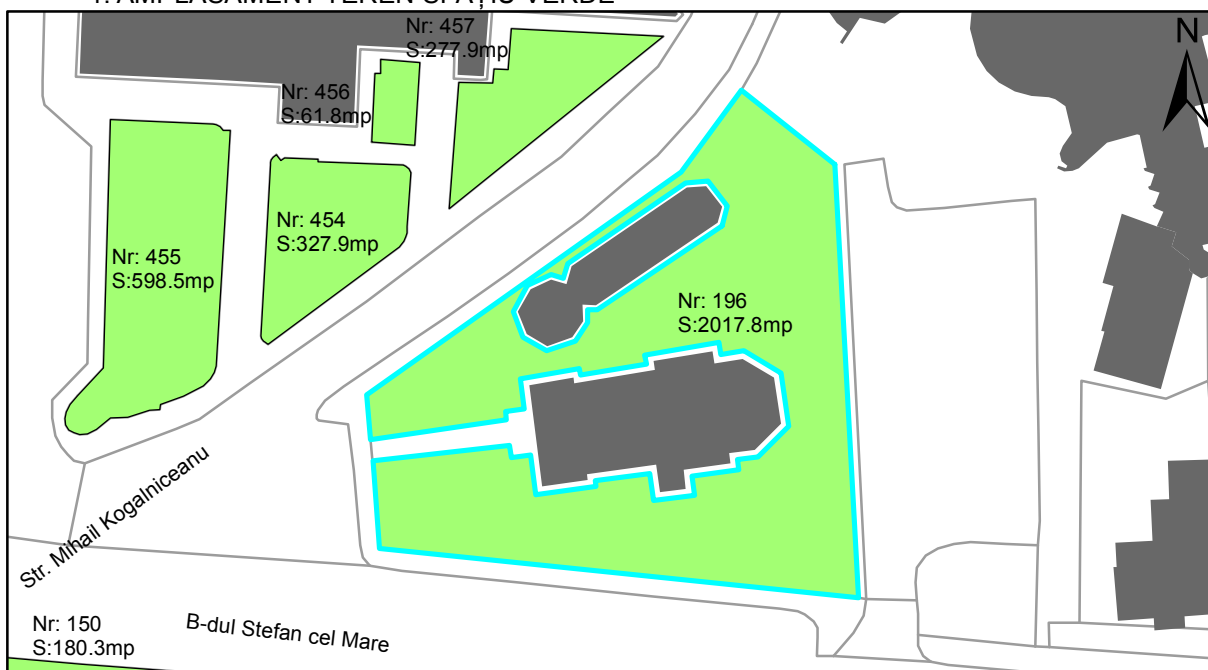

FIȘĂ TEREN SPAȚIU VERDE

1. AMPLASAMENT TEREN SPAȚIU VERDE

2. ADRESA:

Oraș Târgu Neamț, Bulevardul Stefan cel Mare (Biserica Adormirea Maicii Domnului)

3. DEȚINĂTORI ȘI SITUAȚIE JURIDICĂ TEREN SPAȚIU VERDE

Proprietar/ detinator sp verde	Tip proprietate	Mode de administrare	Nr. parcela	Categorie folosinta	Suprafata mas. (mp)		Total teren sp verde	Observatii
					Teren exclusiv	Teren indiviziune		
Oraș Târgu Neamț	P.P.		196	veg. spontana	2017.8		2017.8	
Total:							2017.8	