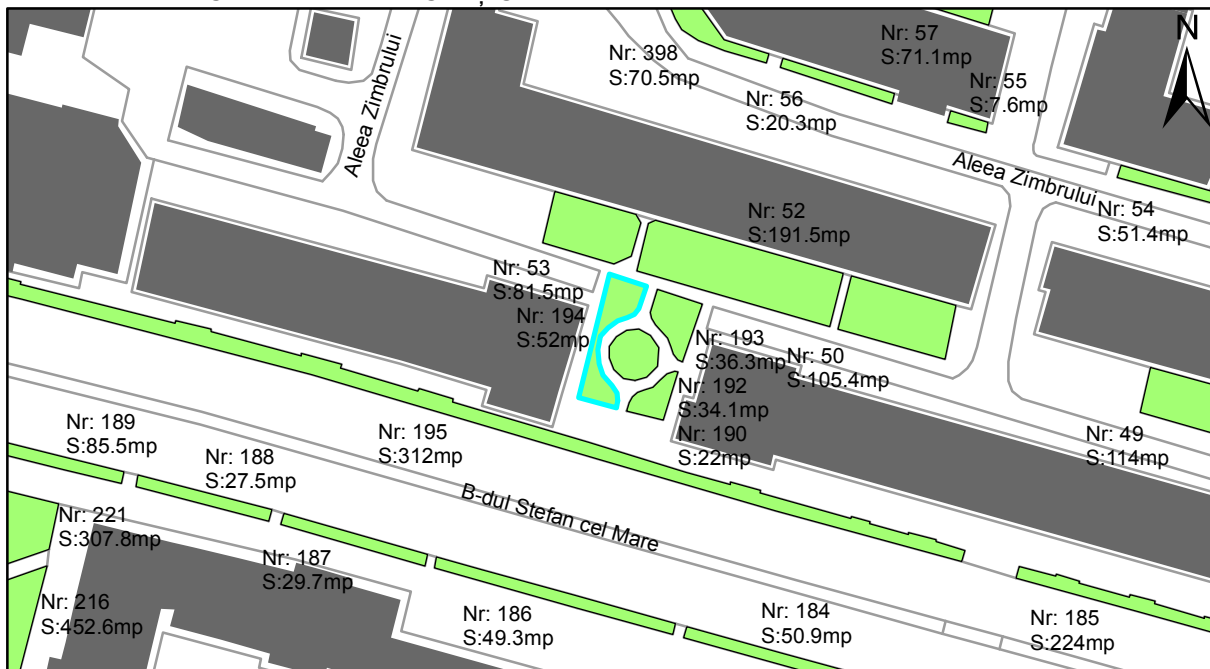

FIȘĂ TEREN SPAȚIU VERDE

1. AMPLASAMENT TEREN SPAȚIU VERDE

2. ADRESA:

Oraș Târgu Neamț, Bulevardul Stefan cel Mare

3. DEȚINĂTORI ȘI SITUAȚIE JURIDICĂ TEREN SPAȚIU VERDE

Proprietar/ detinator sp verde	Tip proprietate	Mode de administrare	Nr. parcela	Categorie folosinta	Suprafata mas. (mp)		Total teren sp verde	Observatii
					Teren exclusiv	Teren indiviziune		
Oraș Târgu Neamț	P.P.		194	veg. spontana	52		52	
Total:							52	