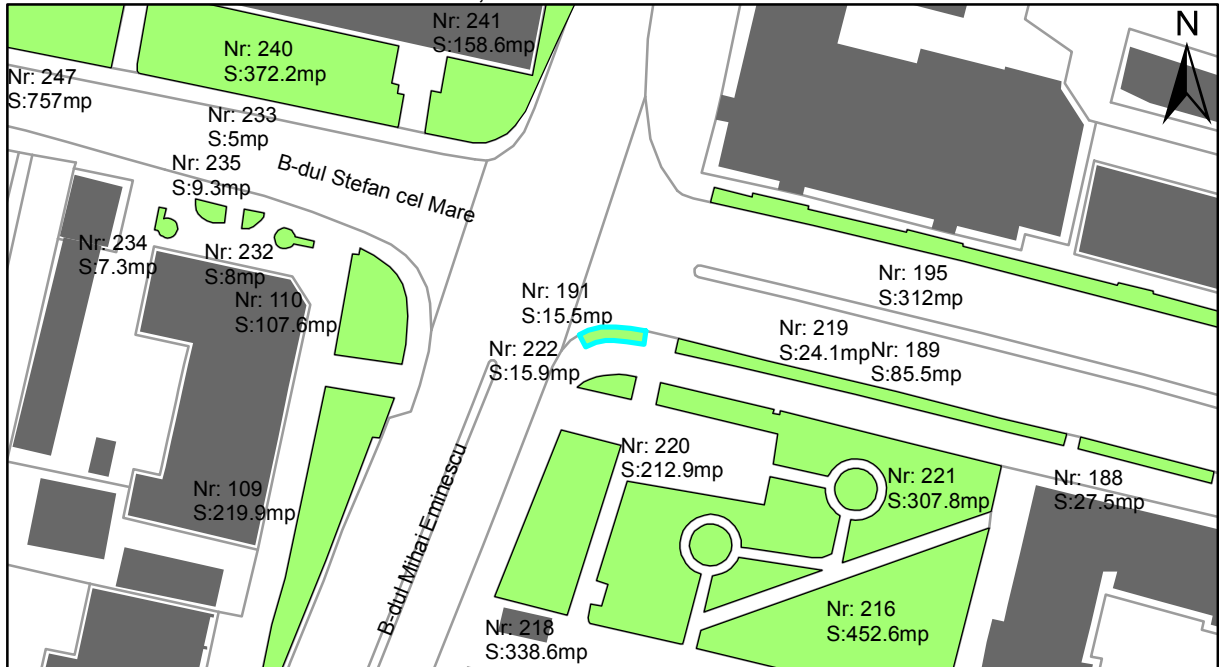

FIȘĂ TEREN SPAȚIU VERDE

1. AMPLASAMENT TEREN SPAȚIU VERDE

2. ADRESA:

Oraș Târgu Neamț, Bulevardul Stefan cel Mare

3. DEȚINĂTORI ȘI SITUAȚIE JURIDICĂ TEREN SPAȚIU VERDE

Proprietar/ detinator sp verde	Tip proprietate	Mode de administrare	Nr. parcela	Categorie folosinta	Suprafata mas. (mp)		Total teren sp verde	Observatii
					Teren exclusiv	Teren indiviziune		
Oraș Târgu Neamț	P.P.		191	veg. spontana	15.5		15.5	
Total:							15.5	