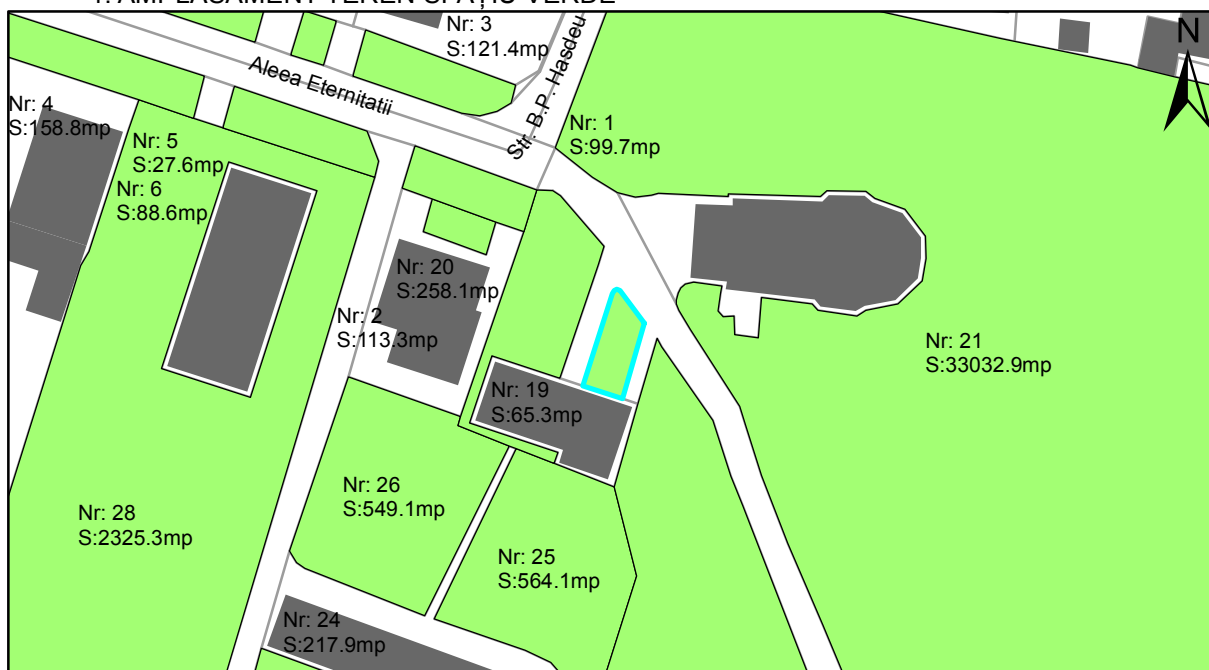

# FIȘĂ TEREN SPAȚIU VERDE

## 1. AMPLASAMENT TEREN SPAȚIU VERDE

## 2. ADRESA:

Oraș Târgu Neamț, Aleea Eternitatii (Biserica Sf. Spiridon, cimitir)