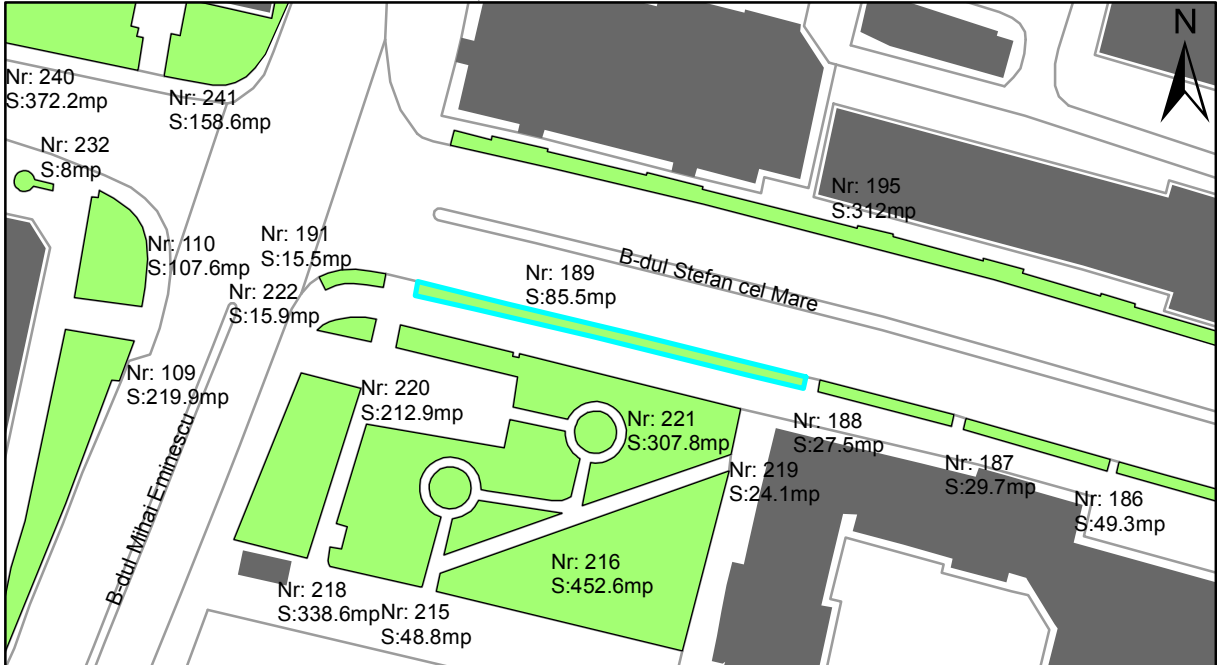

FIȘĂ TEREN SPAȚIU VERDE

1. AMPLASAMENT TEREN SPAȚIU VERDE

2. ADRESA:

Oraș Târgu Neamț, Bulevardul Ștefan cel Mare

3. DEȚINĂTORI ȘI SITUAȚIE JURIDICĂ TEREN SPAȚIU VERDE

Proprietar/ detinator sp verde	Tip proprietate	Mode de administrare	Nr. parcela	Categorie folosinta	Suprafata mas. (mp)		Total teren sp verde	Observatii
					Teren exclusiv	Teren indiviziune		
Oraș Târgu Neamț	P.P.		189	veg. spontana	85.5		85.5	
Total:							85.5	