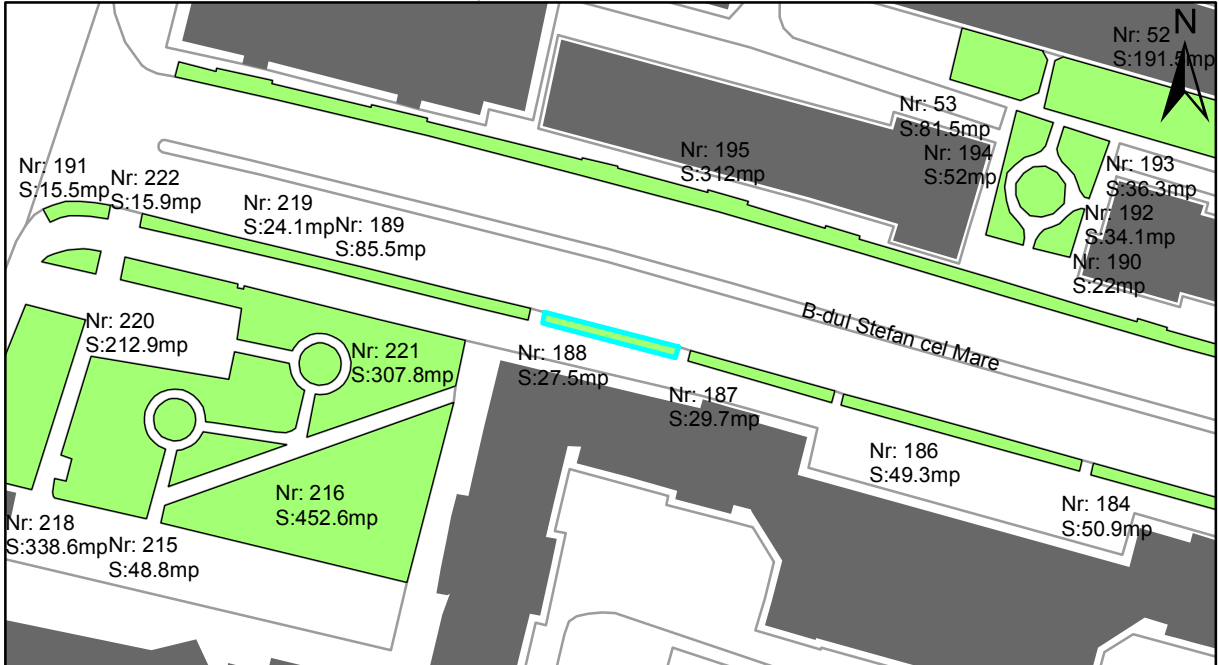

FIȘĂ TEREN SPAȚIU VERDE

1. AMPLASAMENT TEREN SPAȚIU VERDE

2. ADRESA:

Oraș Târgu Neamț, Bulevardul Stefan cel Mare

3. DEȚINĂTORI ȘI SITUAȚIE JURIDICĂ TEREN SPAȚIU VERDE

Proprietar/ detinator sp verde	Tip proprietate	Mode de administrare	Nr. parcela	Categorie folosinta	Suprafata mas. (mp)		Total teren sp verde	Observatii
					Teren exclusiv	Teren indiviziune		
Oraș Târgu Neamț	P.P.		188	veg. spontana	27.5		27.5	
Total:							27.5	