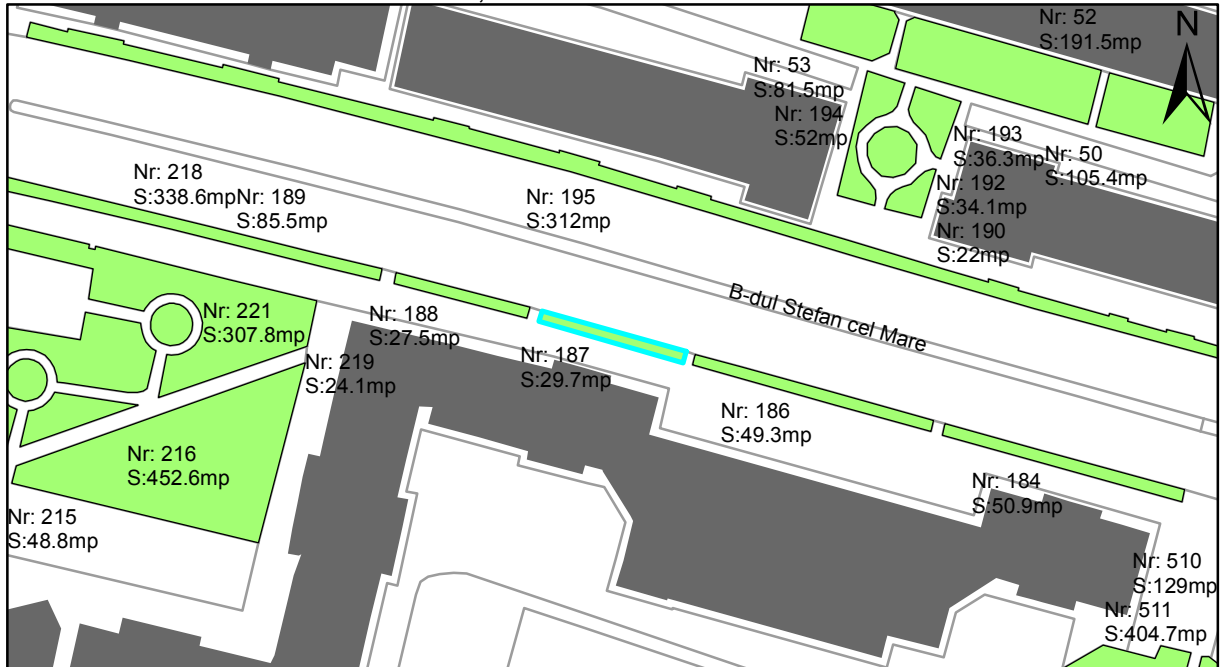

FIȘĂ TEREN SPAȚIU VERDE

1. AMPLASAMENT TEREN SPAȚIU VERDE

2. ADRESA:

Oraș Târgu Neamț, Bulevardul Stefan cel Mare

3. DEȚINĂTORI ȘI SITUAȚIE JURIDICĂ TEREN SPAȚIU VERDE

Proprietar/ detinator sp verde	Tip proprietate	Mode de administrare	Nr. parcela	Categorie folosinta	Suprafata mas. (mp)		Total teren sp verde	Observatii
					Teren exclusiv	Teren indiviziune		
Oraș Târgu Neamț	P.P.		187	veg. spontana	29.7		29.7	
Total:							29.7	