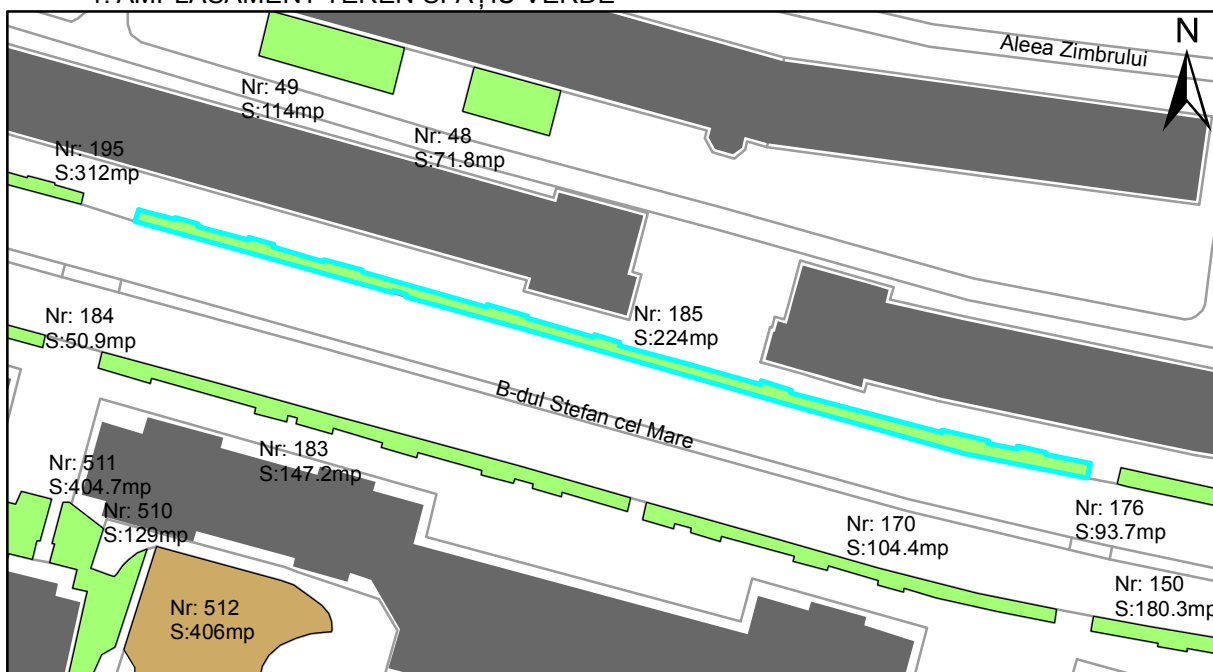

FIȘĂ TEREN SPAȚIU VERDE

1. AMPLASAMENT TEREN SPAȚIU VERDE

2. ADRESA:

Oraș Târgu Neamț, Bulevardul Stefan cel Mare

3. DEȚINĂTORI ȘI SITUAȚIE JURIDICĂ TEREN SPAȚIU VERDE

Proprietar/ detinator sp verde	Tip proprietate	Mode de administrare	Nr. parcela	Categorie folosinta	Suprafata mas. (mp)		Total teren sp verde	Observatii
					Teren exclusiv	Teren indiviziune		
Oraș Târgu Neamț	P.P.		185	veg. spontana	224		224	
Total:							224	