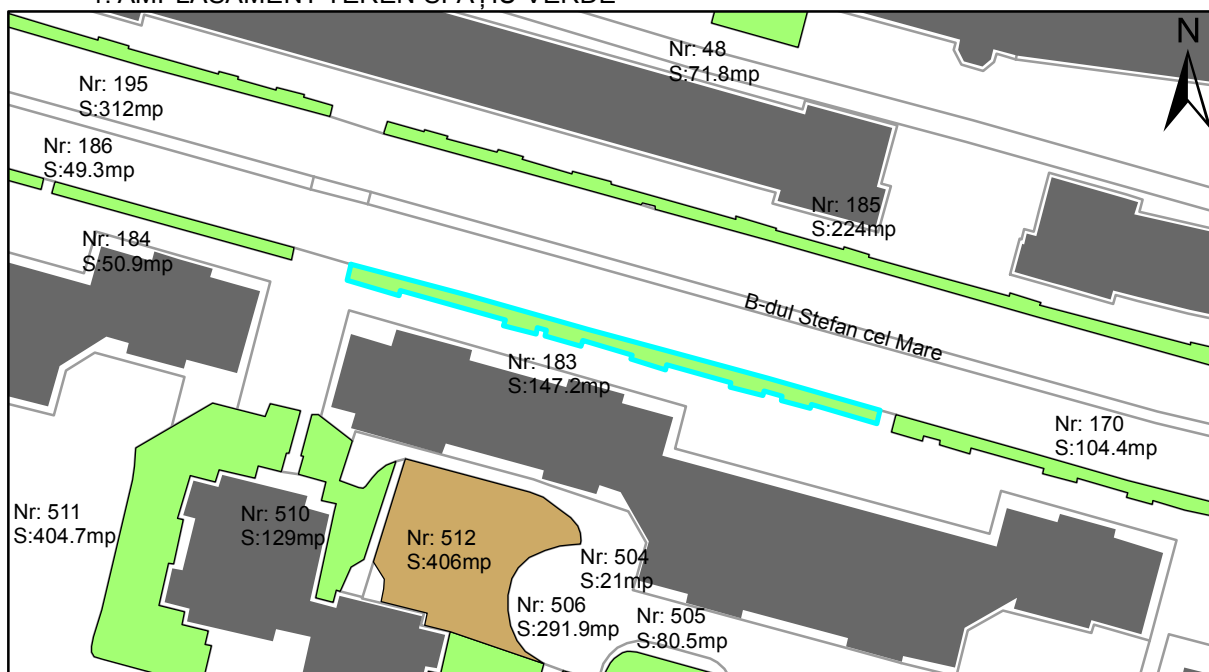

FIȘĂ TEREN SPAȚIU VERDE

1. AMPLASAMENT TEREN SPAȚIU VERDE

2. ADRESA:

Oraș Târgu Neamț, Bulevardul Stefan cel Mare

3. DEȚINĂTORI ȘI SITUAȚIE JURIDICĂ TEREN SPAȚIU VERDE

Proprietar/ detinator sp verde	Tip proprietate	Mode de administrare	Nr. parcela	Categorie folosinta	Suprafata mas. (mp)		Total teren sp verde	Observatii
					Teren exclusiv	Teren indiviziune		
Oraș Târgu Neamț	P.P.		183	veg. spontana	147.2		147.2	
Total:							147.2	