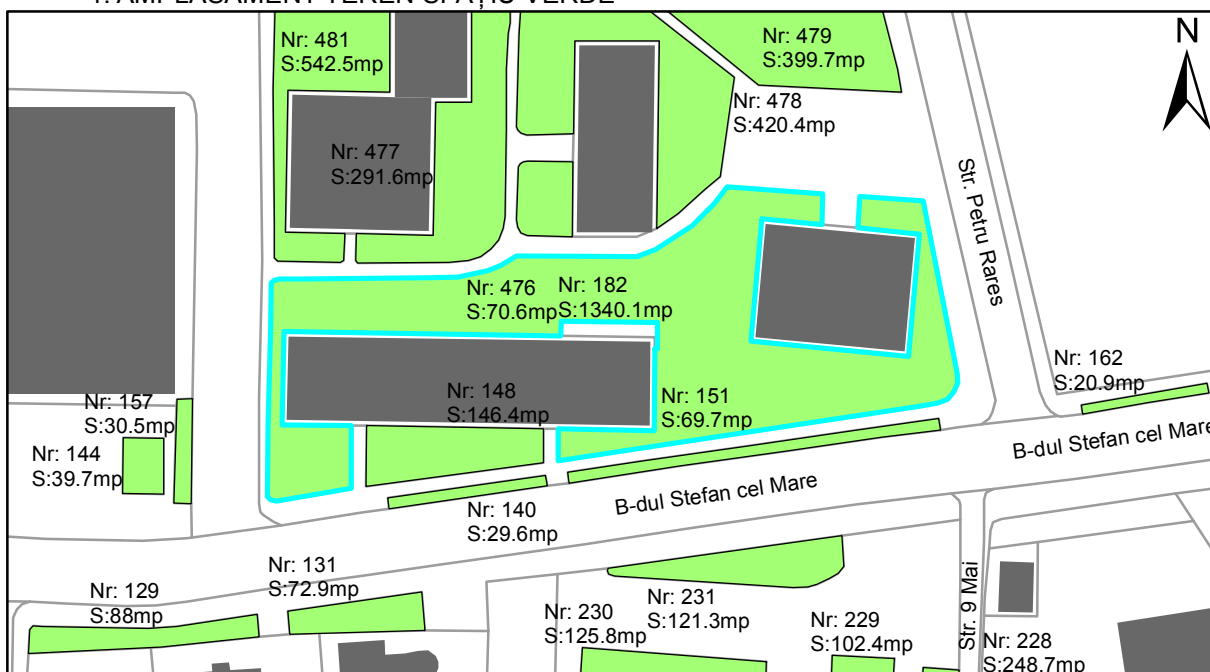

FIȘĂ TEREN SPAȚIU VERDE

1. AMPLASAMENT TEREN SPAȚIU VERDE

2. ADRESA:

Oraș Târgu Neamț, Bulevardul Stefan cel Mare

3. DEȚINĂTORI ȘI SITUAȚIE JURIDICĂ TEREN SPAȚIU VERDE

Proprietar/ detinator sp verde	Tip proprietate	Mode de administrare	Nr. parcela	Categorie folosinta	Suprafata mas. (mp)		Total teren sp verde	Observatii
					Teren exclusiv	Teren indiviziune		
Oraș Târgu Neamț	P.P.		182	veg. spontana	1340.1		1340.1	
Total:							1340.1	

4. DESCRIERE CONSTRUCȚIILOR EXISTENTE PE TEREN SPAȚIU VERDE

Nume si prenume proprietar constructii	Tip proprietate	Mode de administrare	Nr.corp cons.	Categorie folosinta	Suprafata mas. (mp)		Observatii	
					sol	subsol		
Total:								

5. ECHIPAREA EDILITARĂ A TERENULUI A C t E G T

6. DATE PRIVIND VEGETAȚIA EXISTENTĂ PE TEREN SPAȚIU VERDE

- Arbore decorativ 0 exemplare
- Conifer 0 exemplare
- Gard viu 0 exemplare
- Nuc 0 exemplare
- Plop 0 exemplare
- Pom fructifer 0 exemplare
- Stejar 0 exemplare